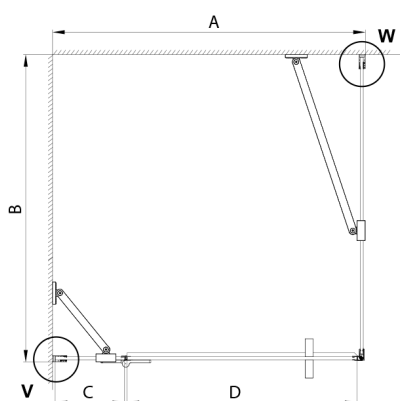

TRINITY CHROME obdélníkový sprchový kout 1200x800mm, matné sklo, levé

Objednací kód: GT5680-12ML-CH

Rozměry

Šířka: 1200 mm
 Výška: 2000 mm
 Hloubka: 800 mm

Parametry

Záruka: 3 roky

Technický list

MODEL	A	B	C	D
800x800	785-800	785-800	167	585
800x900	785-800	885-900	167	585
800x1000	785-800	985-1000	167	585
800x1200	785-800	1185-1200	167	585
900x800	885-900	785-800	267	585
900x900	885-900	885-900	267	585
900x1000	885-900	985-1000	267	585
900x1200	885-900	1185-1200	267	585
1000x800	985-1000	785-800	367	585
1000x900	985-1000	885-900	367	585
1000x1000	985-1000	985-1000	367	585
1000x1200	985-1000	1185-1200	367	585
1100x800	1085-1100	785-800	467	585
1100x900	1085-1100	885-900	467	585
1100x1000	1085-1100	985-1000	467	585
1100x1200	1085-1100	1185-1200	467	585
1200x800	1185-1200	785-800	567	585
1200x900	1185-1200	885-900	567	585
1200x1000	1185-1200	985-1000	567	585
1200x1200	1185-1200	1185-1200	567	585