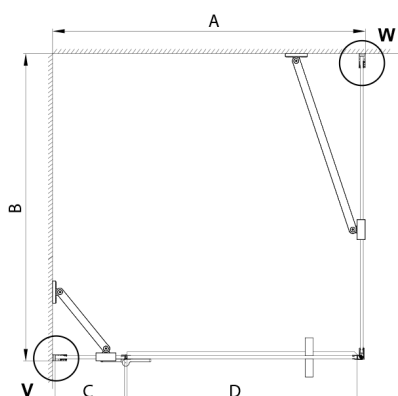

TRINITY GOLD MATT obdélníkový sprchový kout 1200x800mm, matné sklo, levé

Objednací kód: GT5680-12ML-G

Rozměry

Šířka: 1200 mm
 Výška: 2000 mm
 Hloubka: 800 mm

Parametry

Záruka: 3 roky

Technický list

MODEL	A	B	C	D
800x800	785-800	785-800	167	585
800x900	785-800	885-900	167	585
800x1000	785-800	985-1000	167	585
800x1200	785-800	1185-1200	167	585
900x800	885-900	785-800	267	585
900x900	885-900	885-900	267	585
900x1000	885-900	985-1000	267	585
900x1200	885-900	1185-1200	267	585
1000x800	985-1000	785-800	367	585
1000x900	985-1000	885-900	367	585
1000x1000	985-1000	985-1000	367	585
1000x1200	985-1000	1185-1200	367	585
1100x800	1085-1100	785-800	467	585
1100x900	1085-1100	885-900	467	585
1100x1000	1085-1100	985-1000	467	585
1100x1200	1085-1100	1185-1200	467	585
1200x800	1185-1200	785-800	567	585
1200x900	1185-1200	885-900	567	585
1200x1000	1185-1200	985-1000	567	585
1200x1200	1185-1200	1185-1200	567	585