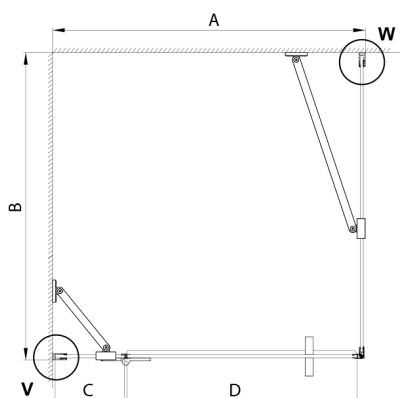

TRINITY GOLD MATT obdélníkový sprchový kout 1200x800mm, čiré sklo, pravé

Objednací kód: GT5680-12CR-G

Rozměry

Šířka: 1200 mm
 Výška: 2000 mm
 Hloubka: 800 mm

Parametry

Záruka: 3 roky

Technický list

MODEL	A	B	C	D
800x800	785-800	785-800	167	585
800x900	785-800	885-900	167	585
800x1000	785-800	985-1000	167	585
800x1200	785-800	1185-1200	167	585
900x800	885-900	785-800	267	585
900x900	885-900	885-900	267	585
900x1000	885-900	985-1000	267	585
900x1200	885-900	1185-1200	267	585
1000x800	985-1000	785-800	367	585
1000x900	985-1000	885-900	367	585
1000x1000	985-1000	985-1000	367	585
1000x1200	985-1000	1185-1200	367	585
1100x800	1085-1100	785-800	467	585
1100x900	1085-1100	885-900	467	585
1100x1000	1085-1100	985-1000	467	585
1100x1200	1085-1100	1185-1200	467	585
1200x800	1185-1200	785-800	567	585
1200x900	1185-1200	885-900	567	585
1200x1000	1185-1200	985-1000	567	585
1200x1200	1185-1200	1185-1200	567	585