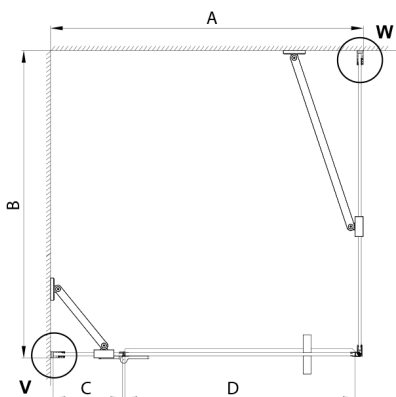

## TRINITY CHROME obdélníkový sprchový kout 1200x800mm, čiré sklo, levé

Objednací kód: GT5680-12CL-CH

### Rozměry

Šířka: 1200 mm  
 Výška: 2000 mm  
 Hloubka: 800 mm

## Technický list

| MODEL     | A         | B         | C   | D   |
|-----------|-----------|-----------|-----|-----|
| 800x800   | 785-800   | 785-800   | 167 | 585 |
| 800x900   | 785-800   | 885-900   | 167 | 585 |
| 800x1000  | 785-800   | 985-1000  | 167 | 585 |
| 800x1200  | 785-800   | 1185-1200 | 167 | 585 |
| 900x800   | 885-900   | 785-800   | 267 | 585 |
| 900x900   | 885-900   | 885-900   | 267 | 585 |
| 900x1000  | 885-900   | 985-1000  | 267 | 585 |
| 900x1200  | 885-900   | 1185-1200 | 267 | 585 |
| 1000x800  | 985-1000  | 785-800   | 367 | 585 |
| 1000x900  | 985-1000  | 885-900   | 367 | 585 |
| 1000x1000 | 985-1000  | 985-1000  | 367 | 585 |
| 1000x1200 | 985-1000  | 1185-1200 | 367 | 585 |
| 1100x800  | 1085-1100 | 785-800   | 467 | 585 |
| 1100x900  | 1085-1100 | 885-900   | 467 | 585 |
| 1100x1000 | 1085-1100 | 985-1000  | 467 | 585 |
| 1100x1200 | 1085-1100 | 1185-1200 | 467 | 585 |
| 1200x800  | 1185-1200 | 785-800   | 567 | 585 |
| 1200x900  | 1185-1200 | 885-900   | 567 | 585 |
| 1200x1000 | 1185-1200 | 985-1000  | 567 | 585 |
| 1200x1200 | 1185-1200 | 1185-1200 | 567 | 585 |