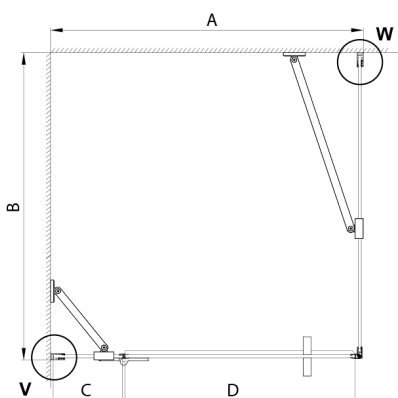

## TRINITY BLACK obdélníkový sprchový kout 1100x800mm, matné sklo, pravé

Objednací kód: GT5680-11MR-B

### Rozměry

Šířka: 1100 mm  
 Výška: 2000 mm  
 Hloubka: 800 mm

## Technický list

MODEL	A	B	C	D
800x800	785-800	785-800	167	585
800x900	785-800	885-900	167	585
800x1000	785-800	985-1000	167	585
800x1200	785-800	1185-1200	167	585
900x800	885-900	785-800	267	585
900x900	885-900	885-900	267	585
900x1000	885-900	985-1000	267	585
900x1200	885-900	1185-1200	267	585
1000x800	985-1000	785-800	367	585
1000x900	985-1000	885-900	367	585
1000x1000	985-1000	985-1000	367	585
1000x1200	985-1000	1185-1200	367	585
1100x800	1085-1100	785-800	467	585
1100x900	1085-1100	885-900	467	585
1100x1000	1085-1100	985-1000	467	585
1100x1200	1085-1100	1185-1200	467	585
1200x800	1185-1200	785-800	567	585
1200x900	1185-1200	885-900	567	585
1200x1000	1185-1200	985-1000	567	585
1200x1200	1185-1200	1185-1200	567	585