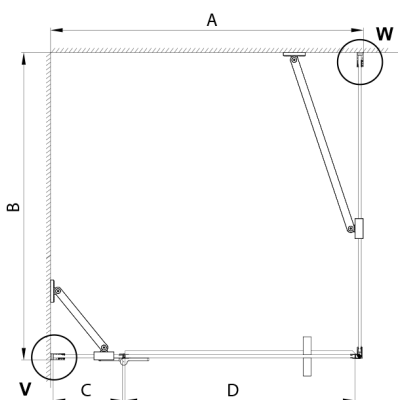

TRINITY BLACK obdélníkový sprchový kout 1100x800mm, matné sklo, levé

Objednací kód: GT5680-11ML-B

Rozměry

Šířka: 1100 mm
 Výška: 2000 mm
 Hloubka: 800 mm

Parametry

Záruka: 3 roky

Technický list

MODEL	A	B	C	D
800x800	785-800	785-800	167	585
800x900	785-800	885-900	167	585
800x1000	785-800	985-1000	167	585
800x1200	785-800	1185-1200	167	585
900x800	885-900	785-800	267	585
900x900	885-900	885-900	267	585
900x1000	885-900	985-1000	267	585
900x1200	885-900	1185-1200	267	585
1000x800	985-1000	785-800	367	585
1000x900	985-1000	885-900	367	585
1000x1000	985-1000	985-1000	367	585
1000x1200	985-1000	1185-1200	367	585
1100x800	1085-1100	785-800	467	585
1100x900	1085-1100	885-900	467	585
1100x1000	1085-1100	985-1000	467	585
1100x1200	1085-1100	1185-1200	467	585
1200x800	1185-1200	785-800	567	585
1200x900	1185-1200	885-900	567	585
1200x1000	1185-1200	985-1000	567	585
1200x1200	1185-1200	1185-1200	567	585