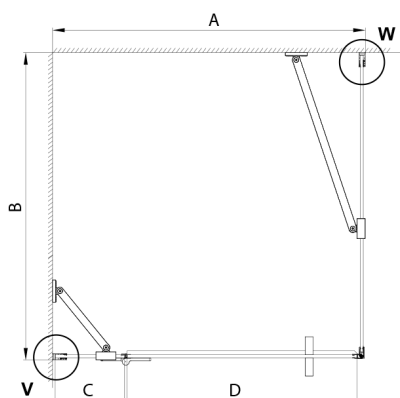

## TRINITY GOLD MATT obdélníkový sprchový kout 1100x800mm, čiré sklo, levé

Objednací kód: GT5680-11CL-G

### Rozměry

Šířka: 1100 mm  
 Výška: 2000 mm  
 Hloubka: 800 mm

## Technický list

| MODEL     | A         | B         | C   | D   |
|-----------|-----------|-----------|-----|-----|
| 800x800   | 785-800   | 785-800   | 167 | 585 |
| 800x900   | 785-800   | 885-900   | 167 | 585 |
| 800x1000  | 785-800   | 985-1000  | 167 | 585 |
| 800x1200  | 785-800   | 1185-1200 | 167 | 585 |
| 900x800   | 885-900   | 785-800   | 267 | 585 |
| 900x900   | 885-900   | 885-900   | 267 | 585 |
| 900x1000  | 885-900   | 985-1000  | 267 | 585 |
| 900x1200  | 885-900   | 1185-1200 | 267 | 585 |
| 1000x800  | 985-1000  | 785-800   | 367 | 585 |
| 1000x900  | 985-1000  | 885-900   | 367 | 585 |
| 1000x1000 | 985-1000  | 985-1000  | 367 | 585 |
| 1000x1200 | 985-1000  | 1185-1200 | 367 | 585 |
| 1100x800  | 1085-1100 | 785-800   | 467 | 585 |
| 1100x900  | 1085-1100 | 885-900   | 467 | 585 |
| 1100x1000 | 1085-1100 | 985-1000  | 467 | 585 |
| 1100x1200 | 1085-1100 | 1185-1200 | 467 | 585 |
| 1200x800  | 1185-1200 | 785-800   | 567 | 585 |
| 1200x900  | 1185-1200 | 885-900   | 567 | 585 |
| 1200x1000 | 1185-1200 | 985-1000  | 567 | 585 |
| 1200x1200 | 1185-1200 | 1185-1200 | 567 | 585 |