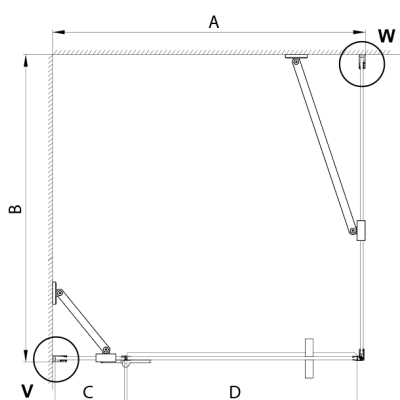

## TRINITY GOLD MATT obdélníkový sprchový kout 1000x800mm, čiré sklo, levé

Objednací kód: GT5680-10CL-G

### Rozměry

Šířka: 1000 mm  
 Výška: 2000 mm  
 Hloubka: 800 mm

## Technický list

MODEL	A	B	C	D
800x800	785-800	785-800	167	585
800x900	785-800	885-900	167	585
800x1000	785-800	985-1000	167	585
800x1200	785-800	1185-1200	167	585
900x800	885-900	785-800	267	585
900x900	885-900	885-900	267	585
900x1000	885-900	985-1000	267	585
900x1200	885-900	1185-1200	267	585
1000x800	985-1000	785-800	367	585
1000x900	985-1000	885-900	367	585
1000x1000	985-1000	985-1000	367	585
1000x1200	985-1000	1185-1200	367	585
1100x800	1085-1100	785-800	467	585
1100x900	1085-1100	885-900	467	585
1100x1000	1085-1100	985-1000	467	585
1100x1200	1085-1100	1185-1200	467	585
1200x800	1185-1200	785-800	567	585
1200x900	1185-1200	885-900	567	585
1200x1000	1185-1200	985-1000	567	585
1200x1200	1185-1200	1185-1200	567	585