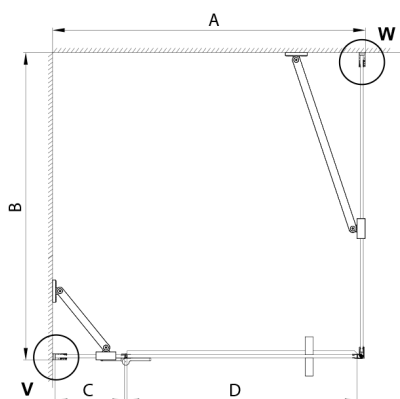

TRINITY CHROME obdélníkový sprchový kout 900x1200mm, matné sklo, levé

Objednací kód: GT5612-90ML-CH

Rozměry

Šířka: 900 mm
 Výška: 2000 mm
 Hloubka: 1200 mm

Parametry

Záruka: 3 roky

Technický list

MODEL	A	B	C	D
800x800	785-800	785-800	167	585
800x900	785-800	885-900	167	585
800x1000	785-800	985-1000	167	585
800x1200	785-800	1185-1200	167	585
900x800	885-900	785-800	267	585
900x900	885-900	885-900	267	585
900x1000	885-900	985-1000	267	585
900x1200	885-900	1185-1200	267	585
1000x800	985-1000	785-800	367	585
1000x900	985-1000	885-900	367	585
1000x1000	985-1000	985-1000	367	585
1000x1200	985-1000	1185-1200	367	585
1100x800	1085-1100	785-800	467	585
1100x900	1085-1100	885-900	467	585
1100x1000	1085-1100	985-1000	467	585
1100x1200	1085-1100	1185-1200	467	585
1200x800	1185-1200	785-800	567	585
1200x900	1185-1200	885-900	567	585
1200x1000	1185-1200	985-1000	567	585
1200x1200	1185-1200	1185-1200	567	585