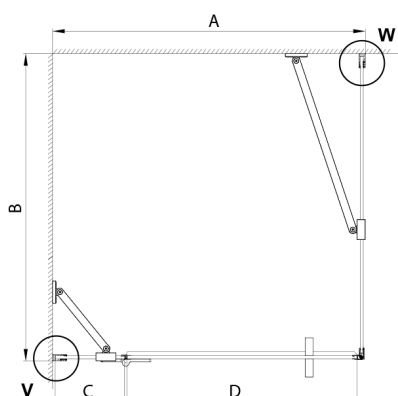

## TRINITY GOLD MATT obdélníkový sprchový kout 900x1200mm, matné sklo, levé

Objednací kód: GT5612-90ML-G

### Rozměry

Šířka: 900 mm  
 Výška: 2000 mm  
 Hloubka: 1200 mm

## Technický list

MODEL	A	B	C	D
800x800	785-800	785-800	167	585
800x900	785-800	885-900	167	585
800x1000	785-800	985-1000	167	585
800x1200	785-800	1185-1200	167	585
900x800	885-900	785-800	267	585
900x900	885-900	885-900	267	585
900x1000	885-900	985-1000	267	585
900x1200	885-900	1185-1200	267	585
1000x800	985-1000	785-800	367	585
1000x900	985-1000	885-900	367	585
1000x1000	985-1000	985-1000	367	585
1000x1200	985-1000	1185-1200	367	585
1100x800	1085-1100	785-800	467	585
1100x900	1085-1100	885-900	467	585
1100x1000	1085-1100	985-1000	467	585
1100x1200	1085-1100	1185-1200	467	585
1200x800	1185-1200	785-800	567	585
1200x900	1185-1200	885-900	567	585
1200x1000	1185-1200	985-1000	567	585
1200x1200	1185-1200	1185-1200	567	585