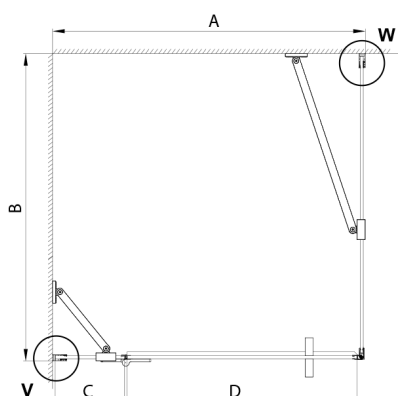

TRINITY GOLD MATT obdélníkový sprchový kout 800x1200mm, matné sklo, pravé

Objednací kód: GT5612-80MR-G

Rozměry

Šířka: 800 mm
 Výška: 2000 mm
 Hloubka: 1200 mm

Parametry

Záruka: 3 roky

Technický list

MODEL	A	B	C	D
800x800	785-800	785-800	167	585
800x900	785-800	885-900	167	585
800x1000	785-800	985-1000	167	585
800x1200	785-800	1185-1200	167	585
900x800	885-900	785-800	267	585
900x900	885-900	885-900	267	585
900x1000	885-900	985-1000	267	585
900x1200	885-900	1185-1200	267	585
1000x800	985-1000	785-800	367	585
1000x900	985-1000	885-900	367	585
1000x1000	985-1000	985-1000	367	585
1000x1200	985-1000	1185-1200	367	585
1100x800	1085-1100	785-800	467	585
1100x900	1085-1100	885-900	467	585
1100x1000	1085-1100	985-1000	467	585
1100x1200	1085-1100	1185-1200	467	585
1200x800	1185-1200	785-800	567	585
1200x900	1185-1200	885-900	567	585
1200x1000	1185-1200	985-1000	567	585
1200x1200	1185-1200	1185-1200	567	585