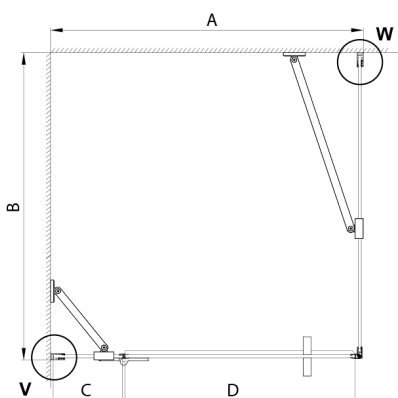

TRINITY BLACK obdélníkový sprchový kout 800x1200mm, matné sklo, pravé

Objednací kód: GT5612-80MR-B

Rozměry

Šířka: 800 mm
 Výška: 2000 mm
 Hloubka: 1200 mm

Parametry

Záruka: 3 roky

Technický list

MODEL	A	B	C	D
800x800	785-800	785-800	167	585
800x900	785-800	885-900	167	585
800x1000	785-800	985-1000	167	585
800x1200	785-800	1185-1200	167	585
900x800	885-900	785-800	267	585
900x900	885-900	885-900	267	585
900x1000	885-900	985-1000	267	585
900x1200	885-900	1185-1200	267	585
1000x800	985-1000	785-800	367	585
1000x900	985-1000	885-900	367	585
1000x1000	985-1000	985-1000	367	585
1000x1200	985-1000	1185-1200	367	585
1100x800	1085-1100	785-800	467	585
1100x900	1085-1100	885-900	467	585
1100x1000	1085-1100	985-1000	467	585
1100x1200	1085-1100	1185-1200	467	585
1200x800	1185-1200	785-800	567	585
1200x900	1185-1200	885-900	567	585
1200x1000	1185-1200	985-1000	567	585
1200x1200	1185-1200	1185-1200	567	585