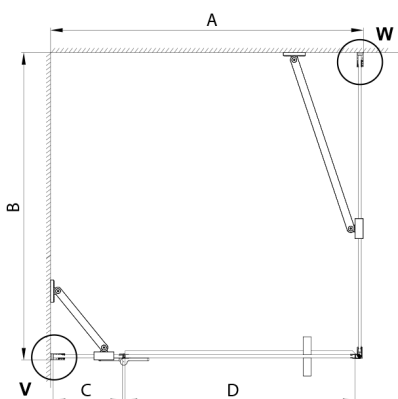

TRINITY CHROME obdélníkový sprchový kout 800x1200mm, matné sklo, levé

Objednací kód: GT5612-80ML-CH

Rozměry

Šířka: 800 mm
 Výška: 2000 mm
 Hloubka: 1200 mm

Parametry

Záruka: 3 roky

Technický list

MODEL	A	B	C	D
800x800	785-800	785-800	167	585
800x900	785-800	885-900	167	585
800x1000	785-800	985-1000	167	585
800x1200	785-800	1185-1200	167	585
900x800	885-900	785-800	267	585
900x900	885-900	885-900	267	585
900x1000	885-900	985-1000	267	585
900x1200	885-900	1185-1200	267	585
1000x800	985-1000	785-800	367	585
1000x900	985-1000	885-900	367	585
1000x1000	985-1000	985-1000	367	585
1000x1200	985-1000	1185-1200	367	585
1100x800	1085-1100	785-800	467	585
1100x900	1085-1100	885-900	467	585
1100x1000	1085-1100	985-1000	467	585
1100x1200	1085-1100	1185-1200	467	585
1200x800	1185-1200	785-800	567	585
1200x900	1185-1200	885-900	567	585
1200x1000	1185-1200	985-1000	567	585
1200x1200	1185-1200	1185-1200	567	585