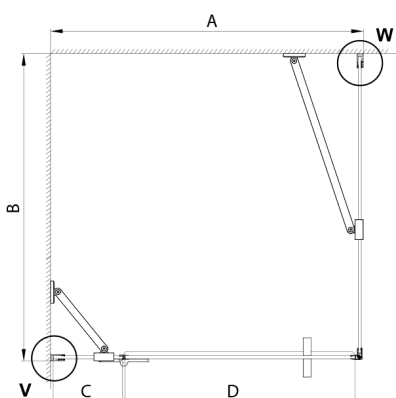

TRINITY GOLD MATT obdélníkový sprchový kout 800x1200mm, matné sklo, levé

Objednací kód: GT5612-80ML-G

Rozměry

Šířka: 800 mm
 Výška: 2000 mm
 Hloubka: 1200 mm

Parametry

Záruka: 3 roky

Technický list

MODEL	A	B	C	D
800x800	785-800	785-800	167	585
800x900	785-800	885-900	167	585
800x1000	785-800	985-1000	167	585
800x1200	785-800	1185-1200	167	585
900x800	885-900	785-800	267	585
900x900	885-900	885-900	267	585
900x1000	885-900	985-1000	267	585
900x1200	885-900	1185-1200	267	585
1000x800	985-1000	785-800	367	585
1000x900	985-1000	885-900	367	585
1000x1000	985-1000	985-1000	367	585
1000x1200	985-1000	1185-1200	367	585
1100x800	1085-1100	785-800	467	585
1100x900	1085-1100	885-900	467	585
1100x1000	1085-1100	985-1000	467	585
1100x1200	1085-1100	1185-1200	467	585
1200x800	1185-1200	785-800	567	585
1200x900	1185-1200	885-900	567	585
1200x1000	1185-1200	985-1000	567	585
1200x1200	1185-1200	1185-1200	567	585