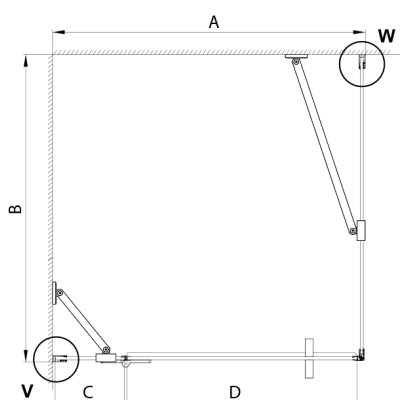

TRINITY GOLD MATT obdélníkový sprchový kout 800x1200mm, čiré sklo, pravé

Objednací kód: GT5612-80CR-G

Rozměry

Šířka: 800 mm
 Výška: 2000 mm
 Hloubka: 1200 mm

Parametry

Záruka: 3 roky

Technický list

MODEL	A	B	C	D
800x800	785-800	785-800	167	585
800x900	785-800	885-900	167	585
800x1000	785-800	985-1000	167	585
800x1200	785-800	1185-1200	167	585
900x800	885-900	785-800	267	585
900x900	885-900	885-900	267	585
900x1000	885-900	985-1000	267	585
900x1200	885-900	1185-1200	267	585
1000x800	985-1000	785-800	367	585
1000x900	985-1000	885-900	367	585
1000x1000	985-1000	985-1000	367	585
1000x1200	985-1000	1185-1200	367	585
1100x800	1085-1100	785-800	467	585
1100x900	1085-1100	885-900	467	585
1100x1000	1085-1100	985-1000	467	585
1100x1200	1085-1100	1185-1200	467	585
1200x800	1185-1200	785-800	567	585
1200x900	1185-1200	885-900	567	585
1200x1000	1185-1200	985-1000	567	585
1200x1200	1185-1200	1185-1200	567	585