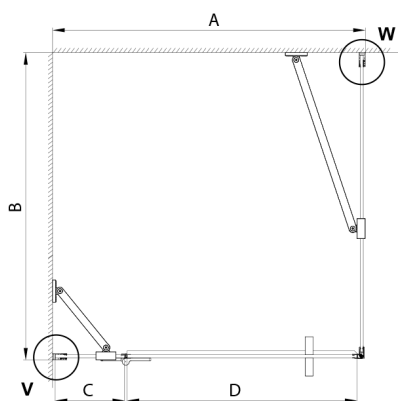

## TRINITY BLACK obdélníkový sprchový kout 800x1200mm, čiré sklo, pravé

Objednací kód: GT5612-80CR-B

### Rozměry

Šířka: 800 mm  
 Výška: 2000 mm  
 Hloubka: 1200 mm

## Technický list

MODEL	A	B	C	D
800x800	785-800	785-800	167	585
800x900	785-800	885-900	167	585
800x1000	785-800	985-1000	167	585
800x1200	785-800	1185-1200	167	585
900x800	885-900	785-800	267	585
900x900	885-900	885-900	267	585
900x1000	885-900	985-1000	267	585
900x1200	885-900	1185-1200	267	585
1000x800	985-1000	785-800	367	585
1000x900	985-1000	885-900	367	585
1000x1000	985-1000	985-1000	367	585
1000x1200	985-1000	1185-1200	367	585
1100x800	1085-1100	785-800	467	585
1100x900	1085-1100	885-900	467	585
1100x1000	1085-1100	985-1000	467	585
1100x1200	1085-1100	1185-1200	467	585
1200x800	1185-1200	785-800	567	585
1200x900	1185-1200	885-900	567	585
1200x1000	1185-1200	985-1000	567	585
1200x1200	1185-1200	1185-1200	567	585