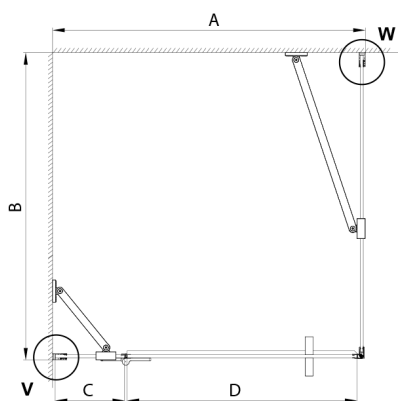

## TRINITY BLACK obdélníkový sprchový kout 800x1200mm, čiré sklo, levé

Objednací kód: GT5612-80CL-B

### Rozměry

Šířka: 800 mm  
 Výška: 2000 mm  
 Hloubka: 1200 mm

## Technický list

MODEL	A	B	C	D
800x800	785-800	785-800	167	585
800x900	785-800	885-900	167	585
800x1000	785-800	985-1000	167	585
800x1200	785-800	1185-1200	167	585
900x800	885-900	785-800	267	585
900x900	885-900	885-900	267	585
900x1000	885-900	985-1000	267	585
900x1200	885-900	1185-1200	267	585
1000x800	985-1000	785-800	367	585
1000x900	985-1000	885-900	367	585
1000x1000	985-1000	985-1000	367	585
1000x1200	985-1000	1185-1200	367	585
1100x800	1085-1100	785-800	467	585
1100x900	1085-1100	885-900	467	585
1100x1000	1085-1100	985-1000	467	585
1100x1200	1085-1100	1185-1200	467	585
1200x800	1185-1200	785-800	567	585
1200x900	1185-1200	885-900	567	585
1200x1000	1185-1200	985-1000	567	585
1200x1200	1185-1200	1185-1200	567	585