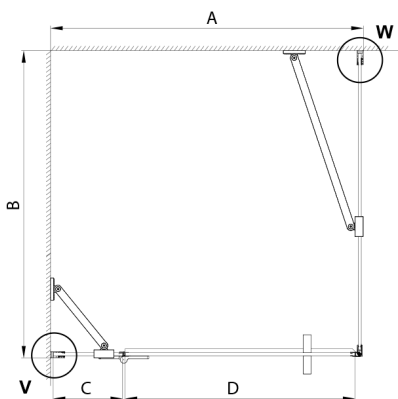

TRINITY BLACK obdélníkový sprchový kout 1100x1200mm, čiré sklo, pravé

Objednací kód: GT5612-11CR-B

Rozměry

Šířka: 1100 mm
 Výška: 2000 mm
 Hloubka: 1200 mm

Parametry

Záruka: 3 roky

Technický list

MODEL	A	B	C	D
800x800	785-800	785-800	167	585
800x900	785-800	885-900	167	585
800x1000	785-800	985-1000	167	585
800x1200	785-800	1185-1200	167	585
900x800	885-900	785-800	267	585
900x900	885-900	885-900	267	585
900x1000	885-900	985-1000	267	585
900x1200	885-900	1185-1200	267	585
1000x800	985-1000	785-800	367	585
1000x900	985-1000	885-900	367	585
1000x1000	985-1000	985-1000	367	585
1000x1200	985-1000	1185-1200	367	585
1100x800	1085-1100	785-800	467	585
1100x900	1085-1100	885-900	467	585
1100x1000	1085-1100	985-1000	467	585
1100x1200	1085-1100	1185-1200	467	585
1200x800	1185-1200	785-800	567	585
1200x900	1185-1200	885-900	567	585
1200x1000	1185-1200	985-1000	567	585
1200x1200	1185-1200	1185-1200	567	585