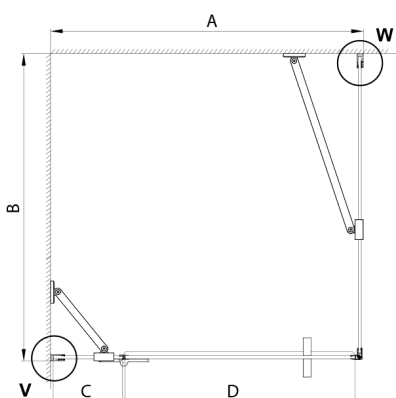

TRINITY GOLD MATT obdélníkový sprchový kout 1000x1200mm, matné sklo, levé

Objednací kód: GT5612-10ML-G

Rozměry

Šířka: 1000 mm
 Výška: 2000 mm
 Hloubka: 1200 mm

Parametry

Záruka: 3 roky

Technický list

MODEL	A	B	C	D
800x800	785-800	785-800	167	585
800x900	785-800	885-900	167	585
800x1000	785-800	985-1000	167	585
800x1200	785-800	1185-1200	167	585
900x800	885-900	785-800	267	585
900x900	885-900	885-900	267	585
900x1000	885-900	985-1000	267	585
900x1200	885-900	1185-1200	267	585
1000x800	985-1000	785-800	367	585
1000x900	985-1000	885-900	367	585
1000x1000	985-1000	985-1000	367	585
1000x1200	985-1000	1185-1200	367	585
1100x800	1085-1100	785-800	467	585
1100x900	1085-1100	885-900	467	585
1100x1000	1085-1100	985-1000	467	585
1100x1200	1085-1100	1185-1200	467	585
1200x800	1185-1200	785-800	567	585
1200x900	1185-1200	885-900	567	585
1200x1000	1185-1200	985-1000	567	585
1200x1200	1185-1200	1185-1200	567	585