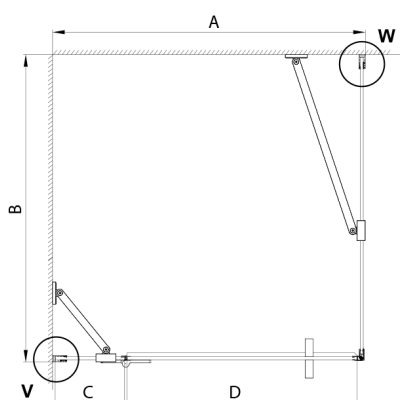

TRINITY GOLD MATT obdélníkový sprchový kout 1000x1200mm, čiré sklo, pravé

Objednací kód: GT5612-10CR-G

Rozměry

Šířka: 1000 mm
 Výška: 2000 mm
 Hloubka: 1200 mm

Parametry

Záruka: 3 roky

Technický list

MODEL	A	B	C	D
800x800	785-800	785-800	167	585
800x900	785-800	885-900	167	585
800x1000	785-800	985-1000	167	585
800x1200	785-800	1185-1200	167	585
900x800	885-900	785-800	267	585
900x900	885-900	885-900	267	585
900x1000	885-900	985-1000	267	585
900x1200	885-900	1185-1200	267	585
1000x800	985-1000	785-800	367	585
1000x900	985-1000	885-900	367	585
1000x1000	985-1000	985-1000	367	585
1000x1200	985-1000	1185-1200	367	585
1100x800	1085-1100	785-800	467	585
1100x900	1085-1100	885-900	467	585
1100x1000	1085-1100	985-1000	467	585
1100x1200	1085-1100	1185-1200	467	585
1200x800	1185-1200	785-800	567	585
1200x900	1185-1200	885-900	567	585
1200x1000	1185-1200	985-1000	567	585
1200x1200	1185-1200	1185-1200	567	585