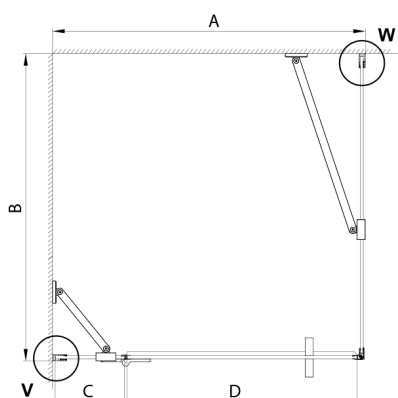

TRINITY GOLD MATT obdélníkový sprchový kout 900x1000mm, matné sklo, levé

Objednací kód: GT5610-90ML-G

Rozměry

Šířka: 900 mm
 Výška: 2000 mm
 Hloubka: 1000 mm

Parametry

Záruka: 3 roky

Technický list

MODEL	A	B	C	D
800x800	785-800	785-800	167	585
800x900	785-800	885-900	167	585
800x1000	785-800	985-1000	167	585
800x1200	785-800	1185-1200	167	585
900x800	885-900	785-800	267	585
900x900	885-900	885-900	267	585
900x1000	885-900	985-1000	267	585
900x1200	885-900	1185-1200	267	585
1000x800	985-1000	785-800	367	585
1000x900	985-1000	885-900	367	585
1000x1000	985-1000	985-1000	367	585
1000x1200	985-1000	1185-1200	367	585
1100x800	1085-1100	785-800	467	585
1100x900	1085-1100	885-900	467	585
1100x1000	1085-1100	985-1000	467	585
1100x1200	1085-1100	1185-1200	467	585
1200x800	1185-1200	785-800	567	585
1200x900	1185-1200	885-900	567	585
1200x1000	1185-1200	985-1000	567	585
1200x1200	1185-1200	1185-1200	567	585