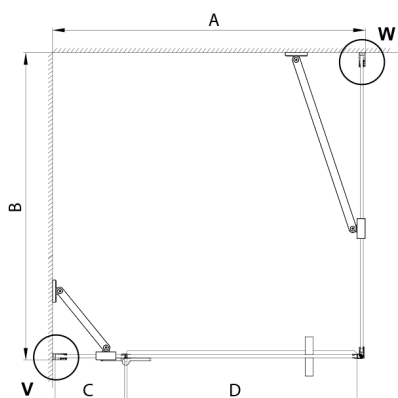

## TRINITY BLACK obdélníkový sprchový kout 1200x1000mm, čiré sklo, levé

Objednací kód: GT5610-12CL-B

### Rozměry

Šířka: 1200 mm  
 Výška: 2000 mm  
 Hloubka: 1000 mm

## Technický list

MODEL	A	B	C	D
800x800	785-800	785-800	167	585
800x900	785-800	885-900	167	585
800x1000	785-800	985-1000	167	585
800x1200	785-800	1185-1200	167	585
900x800	885-900	785-800	267	585
900x900	885-900	885-900	267	585
900x1000	885-900	985-1000	267	585
900x1200	885-900	1185-1200	267	585
1000x800	985-1000	785-800	367	585
1000x900	985-1000	885-900	367	585
1000x1000	985-1000	985-1000	367	585
1000x1200	985-1000	1185-1200	367	585
1100x800	1085-1100	785-800	467	585
1100x900	1085-1100	885-900	467	585
1100x1000	1085-1100	985-1000	467	585
1100x1200	1085-1100	1185-1200	467	585
1200x800	1185-1200	785-800	567	585
1200x900	1185-1200	885-900	567	585
1200x1000	1185-1200	985-1000	567	585
1200x1200	1185-1200	1185-1200	567	585