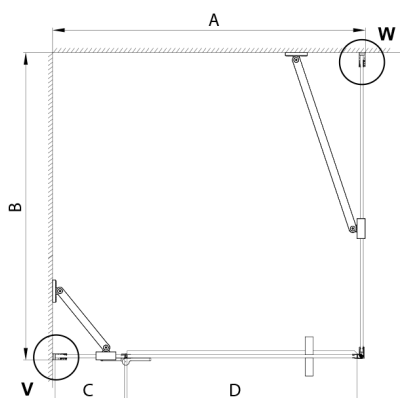

TRINITY GOLD MATT obdélníkový sprchový kout 1100x1000mm, čiré sklo, levé

Objednací kód: GT5610-11CL-G

Rozměry

Šířka: 1100 mm
 Výška: 2000 mm
 Hloubka: 1000 mm

Parametry

Záruka: 3 roky

Technický list

MODEL	A	B	C	D
800x800	785-800	785-800	167	585
800x900	785-800	885-900	167	585
800x1000	785-800	985-1000	167	585
800x1200	785-800	1185-1200	167	585
900x800	885-900	785-800	267	585
900x900	885-900	885-900	267	585
900x1000	885-900	985-1000	267	585
900x1200	885-900	1185-1200	267	585
1000x800	985-1000	785-800	367	585
1000x900	985-1000	885-900	367	585
1000x1000	985-1000	985-1000	367	585
1000x1200	985-1000	1185-1200	367	585
1100x800	1085-1100	785-800	467	585
1100x900	1085-1100	885-900	467	585
1100x1000	1085-1100	985-1000	467	585
1100x1200	1085-1100	1185-1200	467	585
1200x800	1185-1200	785-800	567	585
1200x900	1185-1200	885-900	567	585
1200x1000	1185-1200	985-1000	567	585
1200x1200	1185-1200	1185-1200	567	585