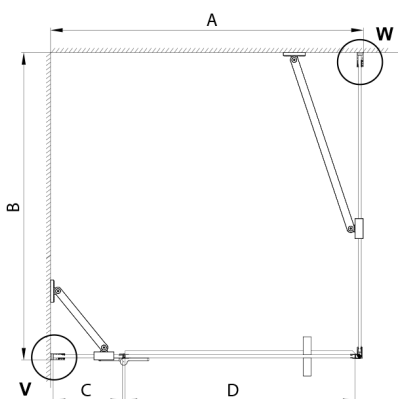

TRINITY CHROME čtvercový sprchový kout 900x900mm, matné sklo, pravé

Objednací kód: GT5690-90MR-CH

Rozměry

Šířka: 900 mm
 Výška: 2000 mm
 Hloubka: 900 mm

Parametry

Záruka: 3 roky

Technický list

MODEL	A	B	C	D
800x800	785-800	785-800	167	585
800x900	785-800	885-900	167	585
800x1000	785-800	985-1000	167	585
800x1200	785-800	1185-1200	167	585
900x800	885-900	785-800	267	585
900x900	885-900	885-900	267	585
900x1000	885-900	985-1000	267	585
900x1200	885-900	1185-1200	267	585
1000x800	985-1000	785-800	367	585
1000x900	985-1000	885-900	367	585
1000x1000	985-1000	985-1000	367	585
1000x1200	985-1000	1185-1200	367	585
1100x800	1085-1100	785-800	467	585
1100x900	1085-1100	885-900	467	585
1100x1000	1085-1100	985-1000	467	585
1100x1200	1085-1100	1185-1200	467	585
1200x800	1185-1200	785-800	567	585
1200x900	1185-1200	885-900	567	585
1200x1000	1185-1200	985-1000	567	585
1200x1200	1185-1200	1185-1200	567	585