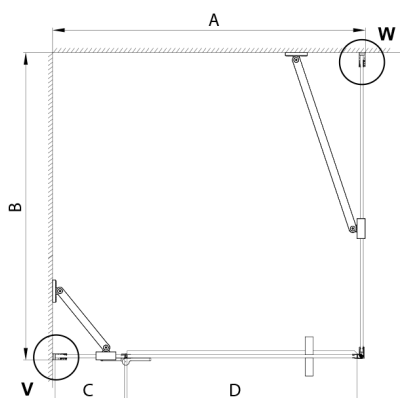

## TRINITY GOLD MATT čtvercový sprchový kout 900x900mm, čiré sklo, levé

Objednací kód: GT5690-90CL-G

### Rozměry

Šířka: 900 mm  
 Výška: 2000 mm  
 Hloubka: 900 mm

## Technický list

MODEL	A	B	C	D
800x800	785-800	785-800	167	585
800x900	785-800	885-900	167	585
800x1000	785-800	985-1000	167	585
800x1200	785-800	1185-1200	167	585
900x800	885-900	785-800	267	585
900x900	885-900	885-900	267	585
900x1000	885-900	985-1000	267	585
900x1200	885-900	1185-1200	267	585
1000x800	985-1000	785-800	367	585
1000x900	985-1000	885-900	367	585
1000x1000	985-1000	985-1000	367	585
1000x1200	985-1000	1185-1200	367	585
1100x800	1085-1100	785-800	467	585
1100x900	1085-1100	885-900	467	585
1100x1000	1085-1100	985-1000	467	585
1100x1200	1085-1100	1185-1200	467	585
1200x800	1185-1200	785-800	567	585
1200x900	1185-1200	885-900	567	585
1200x1000	1185-1200	985-1000	567	585
1200x1200	1185-1200	1185-1200	567	585