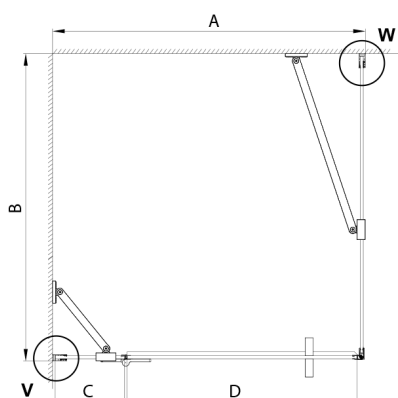

TRINITY GOLD MATT čtvercový sprchový kout 800x800mm, matné sklo, levé

Objednací kód: GT5680-80ML-G

Rozměry

Šířka: 800 mm
 Výška: 2000 mm
 Hloubka: 800 mm

Parametry

Záruka: 3 roky

Technický list

MODEL	A	B	C	D
800x800	785-800	785-800	167	585
800x900	785-800	885-900	167	585
800x1000	785-800	985-1000	167	585
800x1200	785-800	1185-1200	167	585
900x800	885-900	785-800	267	585
900x900	885-900	885-900	267	585
900x1000	885-900	985-1000	267	585
900x1200	885-900	1185-1200	267	585
1000x800	985-1000	785-800	367	585
1000x900	985-1000	885-900	367	585
1000x1000	985-1000	985-1000	367	585
1000x1200	985-1000	1185-1200	367	585
1100x800	1085-1100	785-800	467	585
1100x900	1085-1100	885-900	467	585
1100x1000	1085-1100	985-1000	467	585
1100x1200	1085-1100	1185-1200	467	585
1200x800	1185-1200	785-800	567	585
1200x900	1185-1200	885-900	567	585
1200x1000	1185-1200	985-1000	567	585
1200x1200	1185-1200	1185-1200	567	585