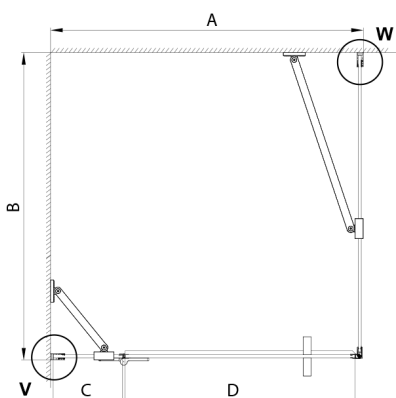

TRINITY BLACK čtvercový sprchový kout 800x800mm, čiré sklo, pravé

Objednací kód: GT5680-80CR-B

Rozměry

Šířka: 800 mm
 Výška: 2000 mm
 Hloubka: 800 mm

Parametry

Záruka: 3 roky

Technický list

MODEL	A	B	C	D
800x800	785-800	785-800	167	585
800x900	785-800	885-900	167	585
800x1000	785-800	985-1000	167	585
800x1200	785-800	1185-1200	167	585
900x800	885-900	785-800	267	585
900x900	885-900	885-900	267	585
900x1000	885-900	985-1000	267	585
900x1200	885-900	1185-1200	267	585
1000x800	985-1000	785-800	367	585
1000x900	985-1000	885-900	367	585
1000x1000	985-1000	985-1000	367	585
1000x1200	985-1000	1185-1200	367	585
1100x800	1085-1100	785-800	467	585
1100x900	1085-1100	885-900	467	585
1100x1000	1085-1100	985-1000	467	585
1100x1200	1085-1100	1185-1200	467	585
1200x800	1185-1200	785-800	567	585
1200x900	1185-1200	885-900	567	585
1200x1000	1185-1200	985-1000	567	585
1200x1200	1185-1200	1185-1200	567	585