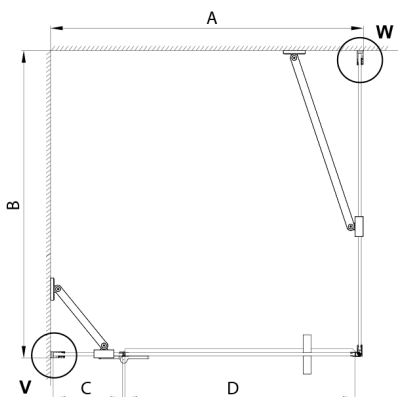

TRINITY CHROME čtvercový sprchový kout 800x800mm, čiré sklo, levé

Objednací kód: GT5680-80CL-CH

Rozměry

Šířka: 800 mm
 Výška: 2000 mm
 Hloubka: 800 mm

Parametry

Záruka: 3 roky

Technický list

MODEL	A	B	C	D
800x800	785-800	785-800	167	585
800x900	785-800	885-900	167	585
800x1000	785-800	985-1000	167	585
800x1200	785-800	1185-1200	167	585
900x800	885-900	785-800	267	585
900x900	885-900	885-900	267	585
900x1000	885-900	985-1000	267	585
900x1200	885-900	1185-1200	267	585
1000x800	985-1000	785-800	367	585
1000x900	985-1000	885-900	367	585
1000x1000	985-1000	985-1000	367	585
1000x1200	985-1000	1185-1200	367	585
1100x800	1085-1100	785-800	467	585
1100x900	1085-1100	885-900	467	585
1100x1000	1085-1100	985-1000	467	585
1100x1200	1085-1100	1185-1200	467	585
1200x800	1185-1200	785-800	567	585
1200x900	1185-1200	885-900	567	585
1200x1000	1185-1200	985-1000	567	585
1200x1200	1185-1200	1185-1200	567	585