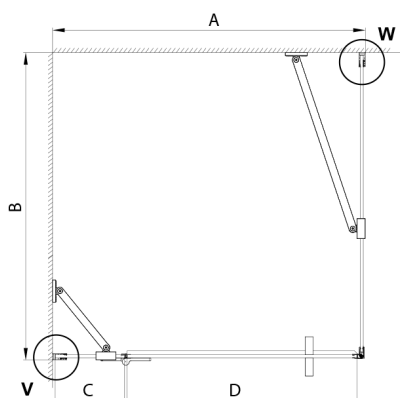

TRINITY GOLD MATT čtvercový sprchový kout 800x800mm, čiré sklo, levé

Objednací kód: GT5680-80CL-G

Rozměry

Šířka: 800 mm
 Výška: 2000 mm
 Hloubka: 800 mm

Parametry

Záruka: 3 roky

Technický list

MODEL	A	B	C	D
800x800	785-800	785-800	167	585
800x900	785-800	885-900	167	585
800x1000	785-800	985-1000	167	585
800x1200	785-800	1185-1200	167	585
900x800	885-900	785-800	267	585
900x900	885-900	885-900	267	585
900x1000	885-900	985-1000	267	585
900x1200	885-900	1185-1200	267	585
1000x800	985-1000	785-800	367	585
1000x900	985-1000	885-900	367	585
1000x1000	985-1000	985-1000	367	585
1000x1200	985-1000	1185-1200	367	585
1100x800	1085-1100	785-800	467	585
1100x900	1085-1100	885-900	467	585
1100x1000	1085-1100	985-1000	467	585
1100x1200	1085-1100	1185-1200	467	585
1200x800	1185-1200	785-800	567	585
1200x900	1185-1200	885-900	567	585
1200x1000	1185-1200	985-1000	567	585
1200x1200	1185-1200	1185-1200	567	585