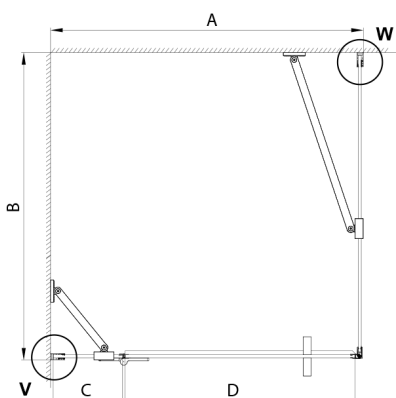

TRINITY BLACK čtvercový sprchový kout 800x800mm, čiré sklo, levé

Objednací kód: GT5680-80CL-B

Rozměry

Šířka: 800 mm
 Výška: 2000 mm
 Hloubka: 800 mm

Parametry

Záruka: 3 roky

Technický list

MODEL	A	B	C	D
800x800	785-800	785-800	167	585
800x900	785-800	885-900	167	585
800x1000	785-800	985-1000	167	585
800x1200	785-800	1185-1200	167	585
900x800	885-900	785-800	267	585
900x900	885-900	885-900	267	585
900x1000	885-900	985-1000	267	585
900x1200	885-900	1185-1200	267	585
1000x800	985-1000	785-800	367	585
1000x900	985-1000	885-900	367	585
1000x1000	985-1000	985-1000	367	585
1000x1200	985-1000	1185-1200	367	585
1100x800	1085-1100	785-800	467	585
1100x900	1085-1100	885-900	467	585
1100x1000	1085-1100	985-1000	467	585
1100x1200	1085-1100	1185-1200	467	585
1200x800	1185-1200	785-800	567	585
1200x900	1185-1200	885-900	567	585
1200x1000	1185-1200	985-1000	567	585
1200x1200	1185-1200	1185-1200	567	585