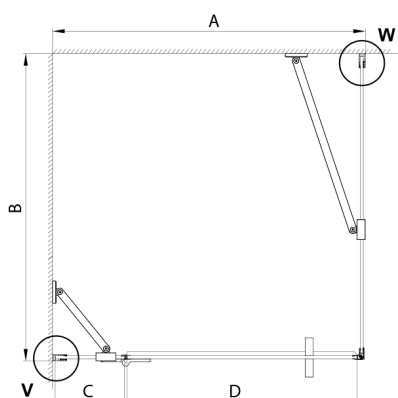

## TRINITY GOLD MATT čtvercový sprchový kout 1000x1000mm, matné sklo, pravé

Objednací kód: GT5610-10MR-G

### Rozměry

Šířka: 1000 mm  
 Výška: 2000 mm  
 Hloubka: 1000 mm

## Technický list

MODEL	A	B	C	D
800x800	785-800	785-800	167	585
800x900	785-800	885-900	167	585
800x1000	785-800	985-1000	167	585
800x1200	785-800	1185-1200	167	585
900x800	885-900	785-800	267	585
900x900	885-900	885-900	267	585
900x1000	885-900	985-1000	267	585
900x1200	885-900	1185-1200	267	585
1000x800	985-1000	785-800	367	585
1000x900	985-1000	885-900	367	585
1000x1000	985-1000	985-1000	367	585
1000x1200	985-1000	1185-1200	367	585
1100x800	1085-1100	785-800	467	585
1100x900	1085-1100	885-900	467	585
1100x1000	1085-1100	985-1000	467	585
1100x1200	1085-1100	1185-1200	467	585
1200x800	1185-1200	785-800	567	585
1200x900	1185-1200	885-900	567	585
1200x1000	1185-1200	985-1000	567	585
1200x1200	1185-1200	1185-1200	567	585