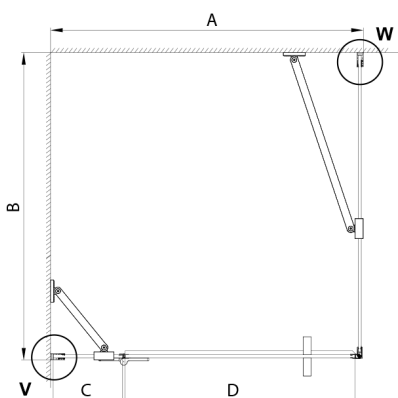

## TRINITY BLACK čtvercový sprchový kout 1000x1000mm, matné sklo, pravé

Objednací kód: GT5610-10MR-B

### Rozměry

Šířka: 1000 mm  
 Výška: 2000 mm  
 Hloubka: 1000 mm

## Technický list

MODEL	A	B	C	D
800x800	785-800	785-800	167	585
800x900	785-800	885-900	167	585
800x1000	785-800	985-1000	167	585
800x1200	785-800	1185-1200	167	585
900x800	885-900	785-800	267	585
900x900	885-900	885-900	267	585
900x1000	885-900	985-1000	267	585
900x1200	885-900	1185-1200	267	585
1000x800	985-1000	785-800	367	585
1000x900	985-1000	885-900	367	585
1000x1000	985-1000	985-1000	367	585
1000x1200	985-1000	1185-1200	367	585
1100x800	1085-1100	785-800	467	585
1100x900	1085-1100	885-900	467	585
1100x1000	1085-1100	985-1000	467	585
1100x1200	1085-1100	1185-1200	467	585
1200x800	1185-1200	785-800	567	585
1200x900	1185-1200	885-900	567	585
1200x1000	1185-1200	985-1000	567	585
1200x1200	1185-1200	1185-1200	567	585