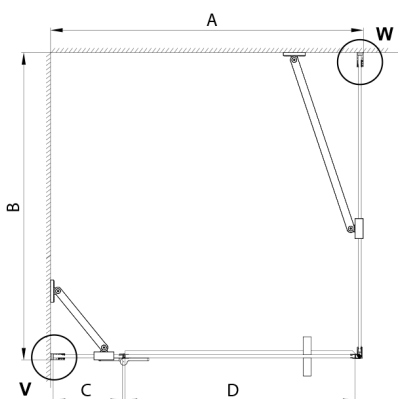

## TRINITY CHROME čtvercový sprchový kout 1000x1000mm, matné sklo, levé

Objednací kód: GT5610-10ML-CH

### Rozměry

Šířka: 1000 mm  
 Výška: 2000 mm  
 Hloubka: 1000 mm

## Technický list

MODEL	A	B	C	D
800x800	785-800	785-800	167	585
800x900	785-800	885-900	167	585
800x1000	785-800	985-1000	167	585
800x1200	785-800	1185-1200	167	585
900x800	885-900	785-800	267	585
900x900	885-900	885-900	267	585
900x1000	885-900	985-1000	267	585
900x1200	885-900	1185-1200	267	585
1000x800	985-1000	785-800	367	585
1000x900	985-1000	885-900	367	585
1000x1000	985-1000	985-1000	367	585
1000x1200	985-1000	1185-1200	367	585
1100x800	1085-1100	785-800	467	585
1100x900	1085-1100	885-900	467	585
1100x1000	1085-1100	985-1000	467	585
1100x1200	1085-1100	1185-1200	467	585
1200x800	1185-1200	785-800	567	585
1200x900	1185-1200	885-900	567	585
1200x1000	1185-1200	985-1000	567	585
1200x1200	1185-1200	1185-1200	567	585