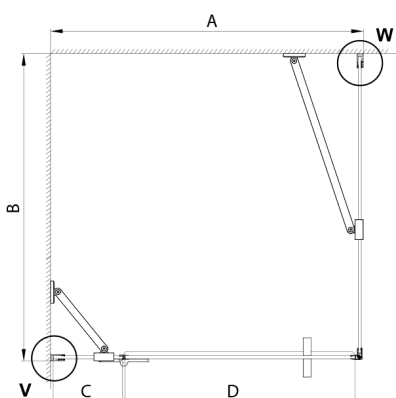

TRINITY GOLD MATT čtvercový sprchový kout 1000x1000mm, matné sklo, levé

Objednací kód: GT5610-10ML-G

Rozměry

Šířka: 1000 mm
 Výška: 2000 mm
 Hloubka: 1000 mm

Parametry

Záruka: 3 roky

Technický list

MODEL	A	B	C	D
800x800	785-800	785-800	167	585
800x900	785-800	885-900	167	585
800x1000	785-800	985-1000	167	585
800x1200	785-800	1185-1200	167	585
900x800	885-900	785-800	267	585
900x900	885-900	885-900	267	585
900x1000	885-900	985-1000	267	585
900x1200	885-900	1185-1200	267	585
1000x800	985-1000	785-800	367	585
1000x900	985-1000	885-900	367	585
1000x1000	985-1000	985-1000	367	585
1000x1200	985-1000	1185-1200	367	585
1100x800	1085-1100	785-800	467	585
1100x900	1085-1100	885-900	467	585
1100x1000	1085-1100	985-1000	467	585
1100x1200	1085-1100	1185-1200	467	585
1200x800	1185-1200	785-800	567	585
1200x900	1185-1200	885-900	567	585
1200x1000	1185-1200	985-1000	567	585
1200x1200	1185-1200	1185-1200	567	585