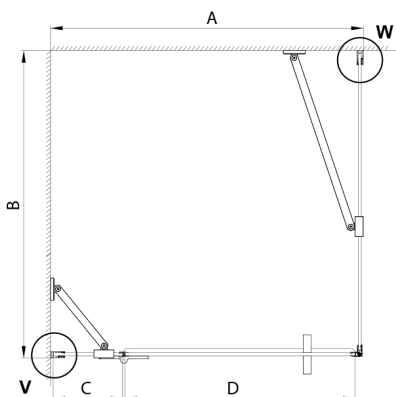

TRINITY CHROME čtvercový sprchový kout 1000x1000mm, čiré sklo, levé

Objednací kód: GT5610-10CL-CH

Rozměry

Šířka: 1000 mm
 Výška: 2000 mm
 Hloubka: 1000 mm

Parametry

Záruka: 3 roky

Technický list

MODEL	A	B	C	D
800x800	785-800	785-800	167	585
800x900	785-800	885-900	167	585
800x1000	785-800	985-1000	167	585
800x1200	785-800	1185-1200	167	585
900x800	885-900	785-800	267	585
900x900	885-900	885-900	267	585
900x1000	885-900	985-1000	267	585
900x1200	885-900	1185-1200	267	585
1000x800	985-1000	785-800	367	585
1000x900	985-1000	885-900	367	585
1000x1000	985-1000	985-1000	367	585
1000x1200	985-1000	1185-1200	367	585
1100x800	1085-1100	785-800	467	585
1100x900	1085-1100	885-900	467	585
1100x1000	1085-1100	985-1000	467	585
1100x1200	1085-1100	1185-1200	467	585
1200x800	1185-1200	785-800	567	585
1200x900	1185-1200	885-900	567	585
1200x1000	1185-1200	985-1000	567	585
1200x1200	1185-1200	1185-1200	567	585