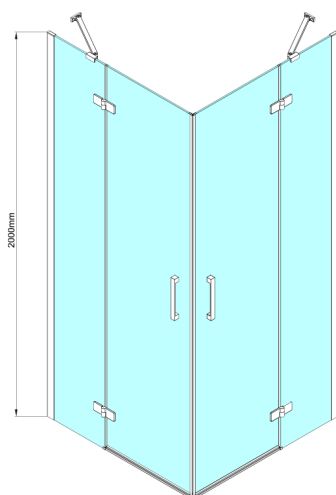

TRINITY BLACK čtvercový sprchový kout 900x900mm, rohový vstup, matné sklo

Objednací kód: GT2290-90M-B

Rozměry

Šířka: 900 mm
 Výška: 2000 mm
 Hloubka: 900 mm

Parametry

Záruka: 3 roky

Technický list

MODEL	A	B	C	D	E	F
800x800	785-800	785-800	167	585	167	840
800x900	785-800	885-900	267	585	167	840
800x1000	785-800	985-1000	367	585	167	840
800x1100	785-800	1085-1100	467	585	167	840
800x1200	785-800	1185-1200	567	585	167	840
900x900	885-900	885-900	267	585	267	840
900x1000	885-900	985-1000	367	585	267	840
900x1100	885-900	1085-1100	467	585	267	840
900x1200	885-900	1185-1200	567	585	267	840
1000x1000	985-1000	985-1000	367	585	367	840
1000x1100	985-1000	1085-1100	467	585	367	840
1000x1200	985-1000	1185-1200	567	585	367	840
1100x1100	1085-1100	1085-1100	467	585	467	840
1100x1200	1085-1100	1185-1200	567	585	467	840
1200x1200	1185-1200	1185-1200	567	585	567	840