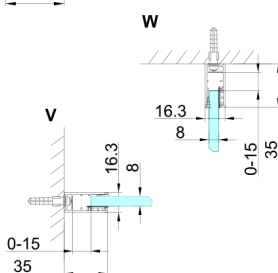

TRINITY BLACK čtvercový sprchový kout 900x900mm, rohový vstup, matné sklo

Objednací kód: GT2290-90M-B

Rozměry

Šířka: 900 mm
 Výška: 2000 mm
 Hloubka: 900 mm

Parametry

Záruka: 3 roky

Technický list

MODEL	A	B	C	D	E	F
800x800	785-800	785-800	167	585	167	840
800x900	785-800	885-900	267	585	167	840
800x1000	785-800	985-1000	367	585	167	840
800x1100	785-800	1085-1100	467	585	167	840
800x1200	785-800	1185-1200	567	585	167	840
900x900	885-900	885-900	267	585	267	840
900x1000	885-900	985-1000	367	585	267	840
900x1100	885-900	1085-1100	467	585	267	840
900x1200	885-900	1185-1200	567	585	267	840
1000x1000	985-1000	985-1000	367	585	367	840
1000x1100	985-1000	1085-1100	467	585	367	840
1000x1200	985-1000	1185-1200	567	585	367	840
1100x1100	1085-1100	1085-1100	467	585	467	840
1100x1200	1085-1100	1185-1200	567	585	467	840
1200x1200	1185-1200	1185-1200	567	585	567	840