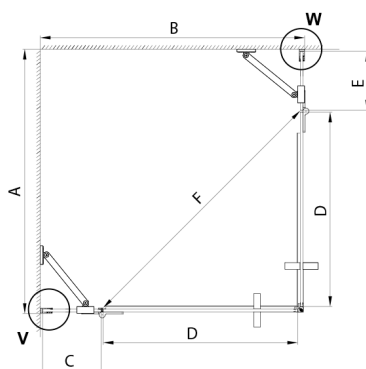

TRINITY BLACK čtvercový sprchový kout 900x900mm, rohový vstup, matné sklo

Objednací kód: GT2290-90M-B

Rozměry

Šířka: 900 mm
 Výška: 2000 mm
 Hloubka: 900 mm

Parametry

Záruka: 3 roky

Technický list

MODEL	A	B	C	D	E	F
800x800	785-800	785-800	167	585	167	840
800x900	785-800	885-900	267	585	167	840
800x1000	785-800	985-1000	367	585	167	840
800x1100	785-800	1085-1100	467	585	167	840
800x1200	785-800	1185-1200	567	585	167	840
900x900	885-900	885-900	267	585	267	840
900x1000	885-900	985-1000	367	585	267	840
900x1100	885-900	1085-1100	467	585	267	840
900x1200	885-900	1185-1200	567	585	267	840
1000x1000	985-1000	985-1000	367	585	367	840
1000x1100	985-1000	1085-1100	467	585	367	840
1000x1200	985-1000	1185-1200	567	585	367	840
1100x1100	1085-1100	1085-1100	467	585	467	840
1100x1200	1085-1100	1185-1200	567	585	467	840
1200x1200	1185-1200	1185-1200	567	585	567	840