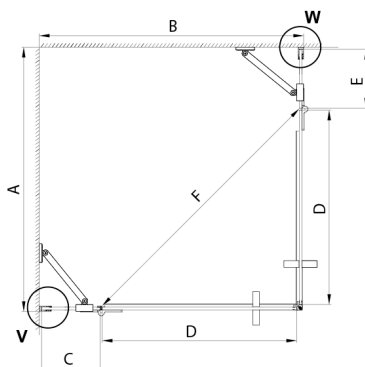

TRINITY CHROME čtvercový sprchový kout 900x900mm, rohový vstup, čiré sklo

Objednací kód: GT2290-90C-CH

Rozměry

Šířka: 900 mm
 Výška: 2000 mm
 Hloubka: 900 mm

Parametry

Záruka: 3 roky

Technický list

MODEL	A	B	C	D	E	F
800x800	785-800	785-800	167	585	167	840
800x900	785-800	885-900	267	585	167	840
800x1000	785-800	985-1000	367	585	167	840
800x1100	785-800	1085-1100	467	585	167	840
800x1200	785-800	1185-1200	567	585	167	840
900x900	885-900	885-900	267	585	267	840
900x1000	885-900	985-1000	367	585	267	840
900x1100	885-900	1085-1100	467	585	267	840
900x1200	885-900	1185-1200	567	585	267	840
1000x1000	985-1000	985-1000	367	585	367	840
1000x1100	985-1000	1085-1100	467	585	367	840
1000x1200	985-1000	1185-1200	567	585	367	840
1100x1100	1085-1100	1085-1100	467	585	467	840
1100x1200	1085-1100	1185-1200	567	585	467	840
1200x1200	1185-1200	1185-1200	567	585	567	840