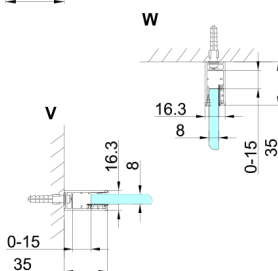

TRINITY CHROME čtvercový sprchový kout 900x900mm, rohový vstup, čiré sklo

Objednací kód: GT2290-90C-CH

Rozměry

Šířka: 900 mm
 Výška: 2000 mm
 Hloubka: 900 mm

Parametry

Záruka: 3 roky

Technický list

MODEL	A	B	C	D	E	F
800x800	785-800	785-800	167	585	167	840
800x900	785-800	885-900	267	585	167	840
800x1000	785-800	985-1000	367	585	167	840
800x1100	785-800	1085-1100	467	585	167	840
800x1200	785-800	1185-1200	567	585	167	840
900x900	885-900	885-900	267	585	267	840
900x1000	885-900	985-1000	367	585	267	840
900x1100	885-900	1085-1100	467	585	267	840
900x1200	885-900	1185-1200	567	585	267	840
1000x1000	985-1000	985-1000	367	585	367	840
1000x1100	985-1000	1085-1100	467	585	367	840
1000x1200	985-1000	1185-1200	567	585	367	840
1100x1100	1085-1100	1085-1100	467	585	467	840
1100x1200	1085-1100	1185-1200	567	585	467	840
1200x1200	1185-1200	1185-1200	567	585	567	840