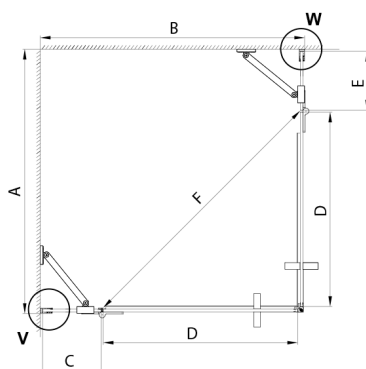

## TRINITY BLACK obdélníkový sprchový kout 1200x900mm, rohový vstup, matné sklo

Objednací kód: GT2290-12M-B

### Rozměry

Šířka: 1200 mm  
 Výška: 2000 mm  
 Hloubka: 900 mm

## Technický list

MODEL	A	B	C	D	E	F
800x800	785-800	785-800	167	585	167	840
800x900	785-800	885-900	267	585	167	840
800x1000	785-800	985-1000	367	585	167	840
800x1100	785-800	1085-1100	467	585	167	840
800x1200	785-800	1185-1200	567	585	167	840
900x900	885-900	885-900	267	585	267	840
900x1000	885-900	985-1000	367	585	267	840
900x1100	885-900	1085-1100	467	585	267	840
900x1200	885-900	1185-1200	567	585	267	840
1000x1000	985-1000	985-1000	367	585	367	840
1000x1100	985-1000	1085-1100	467	585	367	840
1000x1200	985-1000	1185-1200	567	585	367	840
1100x1100	1085-1100	1085-1100	467	585	467	840
1100x1200	1085-1100	1185-1200	567	585	467	840
1200x1200	1185-1200	1185-1200	567	585	567	840