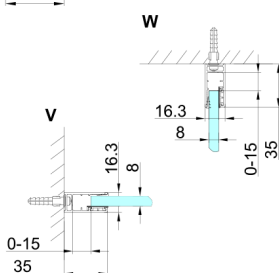

## TRINITY BLACK obdélníkový sprchový kout 1200x900mm, rohový vstup, matné sklo

Objednací kód: GT2290-12M-B

### Rozměry

Šířka: 1200 mm  
 Výška: 2000 mm  
 Hloubka: 900 mm

## Technický list

MODEL	A	B	C	D	E	F
800x800	785-800	785-800	167	585	167	840
800x900	785-800	885-900	267	585	167	840
800x1000	785-800	985-1000	367	585	167	840
800x1100	785-800	1085-1100	467	585	167	840
800x1200	785-800	1185-1200	567	585	167	840
900x900	885-900	885-900	267	585	267	840
900x1000	885-900	985-1000	367	585	267	840
900x1100	885-900	1085-1100	467	585	267	840
900x1200	885-900	1185-1200	567	585	267	840
1000x1000	985-1000	985-1000	367	585	367	840
1000x1100	985-1000	1085-1100	467	585	367	840
1000x1200	985-1000	1185-1200	567	585	367	840
1100x1100	1085-1100	1085-1100	467	585	467	840
1100x1200	1085-1100	1185-1200	567	585	467	840
1200x1200	1185-1200	1185-1200	567	585	567	840