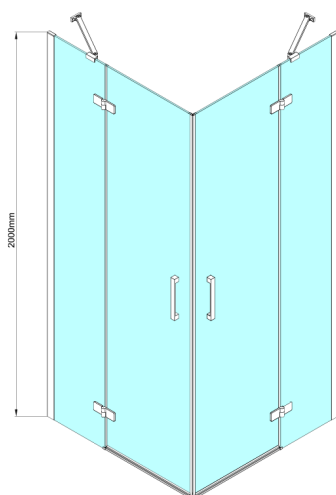

## TRINITY BLACK obdélníkový sprchový kout 1200x900mm, rohový vstup, matné sklo

Objednací kód: GT2290-12M-B

### Rozměry

Šířka: 1200 mm  
 Výška: 2000 mm  
 Hloubka: 900 mm

## Technický list

MODEL	A	B	C	D	E	F
800x800	785-800	785-800	167	585	167	840
800x900	785-800	885-900	267	585	167	840
800x1000	785-800	985-1000	367	585	167	840
800x1100	785-800	1085-1100	467	585	167	840
800x1200	785-800	1185-1200	567	585	167	840
900x900	885-900	885-900	267	585	267	840
900x1000	885-900	985-1000	367	585	267	840
900x1100	885-900	1085-1100	467	585	267	840
900x1200	885-900	1185-1200	567	585	267	840
1000x1000	985-1000	985-1000	367	585	367	840
1000x1100	985-1000	1085-1100	467	585	367	840
1000x1200	985-1000	1185-1200	567	585	367	840
1100x1100	1085-1100	1085-1100	467	585	467	840
1100x1200	1085-1100	1185-1200	567	585	467	840
1200x1200	1185-1200	1185-1200	567	585	567	840