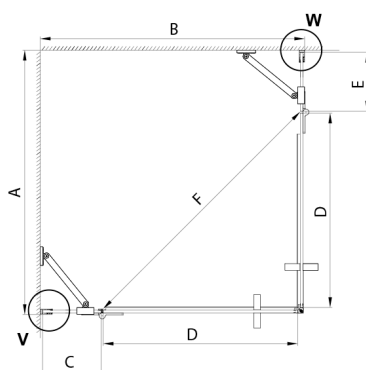

TRINITY GOLD MATT obdélníkový sprchový kout 1200x900mm, rohový vstup, čiré sklo

Objednací kód: GT2290-12C-G

Rozměry

Šířka: 1200 mm

Výška: 2000 mm

Hloubka: 900 mm

Parametry

Záruka: 3 roky

Technický list

MODEL	A	B	C	D	E	F
800x800	785-800	785-800	167	585	167	840
800x900	785-800	885-900	267	585	167	840
800x1000	785-800	985-1000	367	585	167	840
800x1100	785-800	1085-1100	467	585	167	840
800x1200	785-800	1185-1200	567	585	167	840
900x900	885-900	885-900	267	585	267	840
900x1000	885-900	985-1000	367	585	267	840
900x1100	885-900	1085-1100	467	585	267	840
900x1200	885-900	1185-1200	567	585	267	840
1000x1000	985-1000	985-1000	367	585	367	840
1000x1100	985-1000	1085-1100	467	585	367	840
1000x1200	985-1000	1185-1200	567	585	367	840
1100x1100	1085-1100	1085-1100	467	585	467	840
1100x1200	1085-1100	1185-1200	567	585	467	840
1200x1200	1185-1200	1185-1200	567	585	567	840