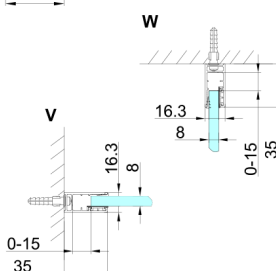

TRINITY GOLD MATT obdélníkový sprchový kout 1200x900mm, rohový vstup, čiré sklo

Objednací kód: GT2290-12C-G

Rozměry

Šířka: 1200 mm

Výška: 2000 mm

Hloubka: 900 mm

Parametry

Záruka: 3 roky

Technický list

MODEL	A	B	C	D	E	F
800x800	785-800	785-800	167	585	167	840
800x900	785-800	885-900	267	585	167	840
800x1000	785-800	985-1000	367	585	167	840
800x1100	785-800	1085-1100	467	585	167	840
800x1200	785-800	1185-1200	567	585	167	840
900x900	885-900	885-900	267	585	267	840
900x1000	885-900	985-1000	367	585	267	840
900x1100	885-900	1085-1100	467	585	267	840
900x1200	885-900	1185-1200	567	585	267	840
1000x1000	985-1000	985-1000	367	585	367	840
1000x1100	985-1000	1085-1100	467	585	367	840
1000x1200	985-1000	1185-1200	567	585	367	840
1100x1100	1085-1100	1085-1100	467	585	467	840
1100x1200	1085-1100	1185-1200	567	585	467	840
1200x1200	1185-1200	1185-1200	567	585	567	840