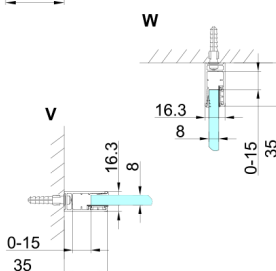

TRINITY CHROME obdélníkový sprchový kout 1100x900mm, rohový vstup, matné sklo

Objednací kód: GT2290-11M-CH

Rozměry

Šířka: 1100 mm

Výška: 2000 mm

Hloubka: 900 mm

Parametry

Záruka: 3 roky

Technický list

MODEL	A	B	C	D	E	F
800x800	785-800	785-800	167	585	167	840
800x900	785-800	885-900	267	585	167	840
800x1000	785-800	985-1000	367	585	167	840
800x1100	785-800	1085-1100	467	585	167	840
800x1200	785-800	1185-1200	567	585	167	840
900x900	885-900	885-900	267	585	267	840
900x1000	885-900	985-1000	367	585	267	840
900x1100	885-900	1085-1100	467	585	267	840
900x1200	885-900	1185-1200	567	585	267	840
1000x1000	985-1000	985-1000	367	585	367	840
1000x1100	985-1000	1085-1100	467	585	367	840
1000x1200	985-1000	1185-1200	567	585	367	840
1100x1100	1085-1100	1085-1100	467	585	467	840
1100x1200	1085-1100	1185-1200	567	585	467	840
1200x1200	1185-1200	1185-1200	567	585	567	840