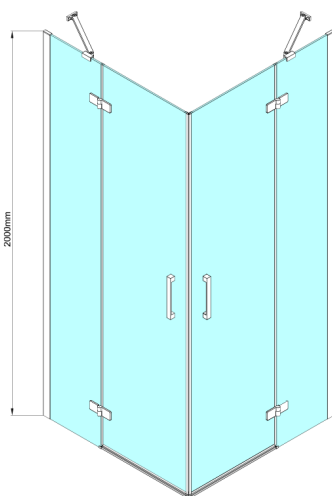

TRINITY CHROME obdélníkový sprchový kout 1100x900mm, rohový vstup, matné sklo

Objednací kód: GT2290-11M-CH

Rozměry

Šířka: 1100 mm

Výška: 2000 mm

Hloubka: 900 mm

Parametry

Záruka: 3 roky

Technický list

MODEL	A	B	C	D	E	F
800x800	785-800	785-800	167	585	167	840
800x900	785-800	885-900	267	585	167	840
800x1000	785-800	985-1000	367	585	167	840
800x1100	785-800	1085-1100	467	585	167	840
800x1200	785-800	1185-1200	567	585	167	840
900x900	885-900	885-900	267	585	267	840
900x1000	885-900	985-1000	367	585	267	840
900x1100	885-900	1085-1100	467	585	267	840
900x1200	885-900	1185-1200	567	585	267	840
1000x1000	985-1000	985-1000	367	585	367	840
1000x1100	985-1000	1085-1100	467	585	367	840
1000x1200	985-1000	1185-1200	567	585	367	840
1100x1100	1085-1100	1085-1100	467	585	467	840
1100x1200	1085-1100	1185-1200	567	585	467	840
1200x1200	1185-1200	1185-1200	567	585	567	840