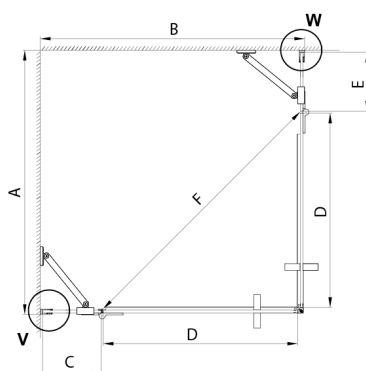

TRINITY CHROME obdélníkový sprchový kout 1100x900mm, rohový vstup, matné sklo

Objednací kód: GT2290-11M-CH

Rozměry

Šířka: 1100 mm

Výška: 2000 mm

Hloubka: 900 mm

Parametry

Záruka: 3 roky

Technický list

MODEL	A	B	C	D	E	F
800x800	785-800	785-800	167	585	167	840
800x900	785-800	885-900	267	585	167	840
800x1000	785-800	985-1000	367	585	167	840
800x1100	785-800	1085-1100	467	585	167	840
800x1200	785-800	1185-1200	567	585	167	840
900x900	885-900	885-900	267	585	267	840
900x1000	885-900	985-1000	367	585	267	840
900x1100	885-900	1085-1100	467	585	267	840
900x1200	885-900	1185-1200	567	585	267	840
1000x1000	985-1000	985-1000	367	585	367	840
1000x1100	985-1000	1085-1100	467	585	367	840
1000x1200	985-1000	1185-1200	567	585	367	840
1100x1100	1085-1100	1085-1100	467	585	467	840
1100x1200	1085-1100	1185-1200	567	585	467	840
1200x1200	1185-1200	1185-1200	567	585	567	840