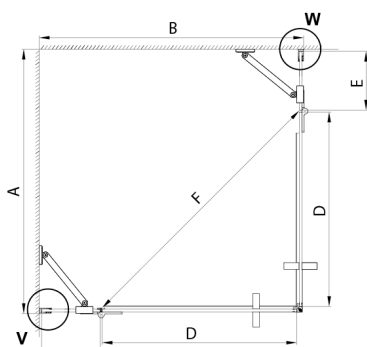

## TRINITY GOLD MATT obdélníkový sprchový kout 1100x900mm, rohový vstup, matné sklo

Objednací kód: GT2290-11M-G

### Rozměry

Šířka: 1100 mm

Výška: 2000 mm

Hloubka: 900 mm

## Technický list

MODEL	A	B	C	D	E	F
800x800	785-800	785-800	167	585	167	840
800x900	785-800	885-900	267	585	167	840
800x1000	785-800	985-1000	367	585	167	840
800x1100	785-800	1085-1100	467	585	167	840
800x1200	785-800	1185-1200	567	585	167	840
900x900	885-900	885-900	267	585	267	840
900x1000	885-900	985-1000	367	585	267	840
900x1100	885-900	1085-1100	467	585	267	840
900x1200	885-900	1185-1200	567	585	267	840
1000x1000	985-1000	985-1000	367	585	367	840
1000x1100	985-1000	1085-1100	467	585	367	840
1000x1200	985-1000	1185-1200	567	585	367	840
1100x1100	1085-1100	1085-1100	467	585	467	840
1100x1200	1085-1100	1185-1200	567	585	467	840
1200x1200	1185-1200	1185-1200	567	585	567	840