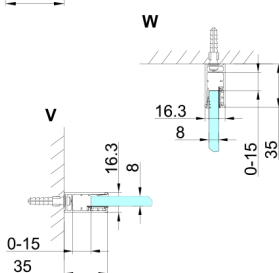

## TRINITY BLACK obdélníkový sprchový kout 1100x900mm, rohový vstup, matné sklo

Objednací kód: GT2290-11M-B

### Rozměry

Šířka: 1100 mm  
 Výška: 2000 mm  
 Hloubka: 900 mm

## Technický list

MODEL	A	B	C	D	E	F
800x800	785-800	785-800	167	585	167	840
800x900	785-800	885-900	267	585	167	840
800x1000	785-800	985-1000	367	585	167	840
800x1100	785-800	1085-1100	467	585	167	840
800x1200	785-800	1185-1200	567	585	167	840
900x900	885-900	885-900	267	585	267	840
900x1000	885-900	985-1000	367	585	267	840
900x1100	885-900	1085-1100	467	585	267	840
900x1200	885-900	1185-1200	567	585	267	840
1000x1000	985-1000	985-1000	367	585	367	840
1000x1100	985-1000	1085-1100	467	585	367	840
1000x1200	985-1000	1185-1200	567	585	367	840
1100x1100	1085-1100	1085-1100	467	585	467	840
1100x1200	1085-1100	1185-1200	567	585	467	840
1200x1200	1185-1200	1185-1200	567	585	567	840