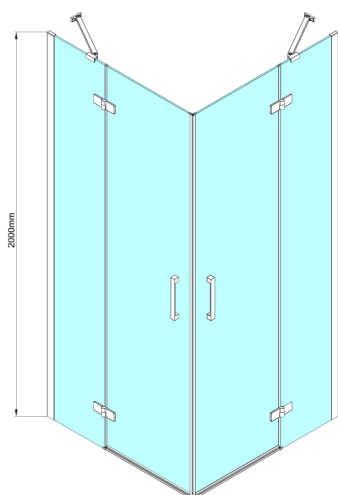

## TRINITY BLACK obdélníkový sprchový kout 1100x900mm, rohový vstup, matné sklo

Objednací kód: GT2290-11M-B

### Rozměry

Šířka: 1100 mm  
 Výška: 2000 mm  
 Hloubka: 900 mm

## Technický list

MODEL	A	B	C	D	E	F
800x800	785-800	785-800	167	585	167	840
800x900	785-800	885-900	267	585	167	840
800x1000	785-800	985-1000	367	585	167	840
800x1100	785-800	1085-1100	467	585	167	840
800x1200	785-800	1185-1200	567	585	167	840
900x900	885-900	885-900	267	585	267	840
900x1000	885-900	985-1000	367	585	267	840
900x1100	885-900	1085-1100	467	585	267	840
900x1200	885-900	1185-1200	567	585	267	840
1000x1000	985-1000	985-1000	367	585	367	840
1000x1100	985-1000	1085-1100	467	585	367	840
1000x1200	985-1000	1185-1200	567	585	367	840
1100x1100	1085-1100	1085-1100	467	585	467	840
1100x1200	1085-1100	1185-1200	567	585	467	840
1200x1200	1185-1200	1185-1200	567	585	567	840