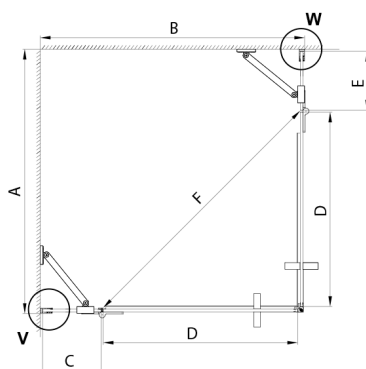

## TRINITY BLACK obdélníkový sprchový kout 1100x900mm, rohový vstup, matné sklo

Objednací kód: GT2290-11M-B

### Rozměry

Šířka: 1100 mm  
 Výška: 2000 mm  
 Hloubka: 900 mm

## Technický list

MODEL	A	B	C	D	E	F
800x800	785-800	785-800	167	585	167	840
800x900	785-800	885-900	267	585	167	840
800x1000	785-800	985-1000	367	585	167	840
800x1100	785-800	1085-1100	467	585	167	840
800x1200	785-800	1185-1200	567	585	167	840
900x900	885-900	885-900	267	585	267	840
900x1000	885-900	985-1000	367	585	267	840
900x1100	885-900	1085-1100	467	585	267	840
900x1200	885-900	1185-1200	567	585	267	840
1000x1000	985-1000	985-1000	367	585	367	840
1000x1100	985-1000	1085-1100	467	585	367	840
1000x1200	985-1000	1185-1200	567	585	367	840
1100x1100	1085-1100	1085-1100	467	585	467	840
1100x1200	1085-1100	1185-1200	567	585	467	840
1200x1200	1185-1200	1185-1200	567	585	567	840