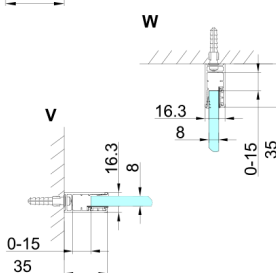

## TRINITY GOLD MATT obdélníkový sprchový kout 1100x900mm, rohový vstup, čiré sklo

Objednací kód: GT2290-11C-G

### Rozměry

Šířka: 1100 mm

Výška: 2000 mm

Hloubka: 900 mm

## Technický list

MODEL	A	B	C	D	E	F
800x800	785-800	785-800	167	585	167	840
800x900	785-800	885-900	267	585	167	840
800x1000	785-800	985-1000	367	585	167	840
800x1100	785-800	1085-1100	467	585	167	840
800x1200	785-800	1185-1200	567	585	167	840
900x900	885-900	885-900	267	585	267	840
900x1000	885-900	985-1000	367	585	267	840
900x1100	885-900	1085-1100	467	585	267	840
900x1200	885-900	1185-1200	567	585	267	840
1000x1000	985-1000	985-1000	367	585	367	840
1000x1100	985-1000	1085-1100	467	585	367	840
1000x1200	985-1000	1185-1200	567	585	367	840
1100x1100	1085-1100	1085-1100	467	585	467	840
1100x1200	1085-1100	1185-1200	567	585	467	840
1200x1200	1185-1200	1185-1200	567	585	567	840