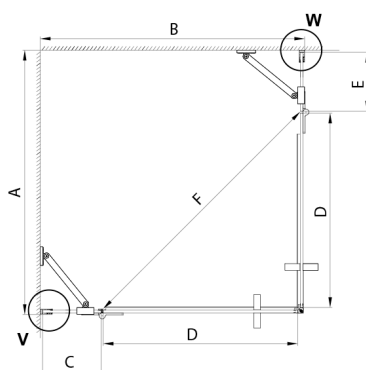

## TRINITY GOLD MATT obdélníkový sprchový kout 1100x900mm, rohový vstup, čiré sklo

Objednací kód: GT2290-11C-G

### Rozměry

Šířka: 1100 mm

Výška: 2000 mm

Hloubka: 900 mm

## Technický list

MODEL	A	B	C	D	E	F
800x800	785-800	785-800	167	585	167	840
800x900	785-800	885-900	267	585	167	840
800x1000	785-800	985-1000	367	585	167	840
800x1100	785-800	1085-1100	467	585	167	840
800x1200	785-800	1185-1200	567	585	167	840
900x900	885-900	885-900	267	585	267	840
900x1000	885-900	985-1000	367	585	267	840
900x1100	885-900	1085-1100	467	585	267	840
900x1200	885-900	1185-1200	567	585	267	840
1000x1000	985-1000	985-1000	367	585	367	840
1000x1100	985-1000	1085-1100	467	585	367	840
1000x1200	985-1000	1185-1200	567	585	367	840
1100x1100	1085-1100	1085-1100	467	585	467	840
1100x1200	1085-1100	1185-1200	567	585	467	840
1200x1200	1185-1200	1185-1200	567	585	567	840