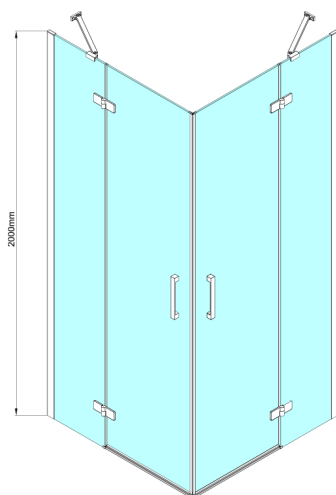

TRINITY BLACK obdélníkový sprchový kout 1100x900mm, rohový vstup, čiré sklo

Objednací kód: GT2290-11C-B

Rozměry

Šířka: 1100 mm
 Výška: 2000 mm
 Hloubka: 900 mm

Parametry

Záruka: 3 roky

Technický list

MODEL	A	B	C	D	E	F
800x800	785-800	785-800	167	585	167	840
800x900	785-800	885-900	267	585	167	840
800x1000	785-800	985-1000	367	585	167	840
800x1100	785-800	1085-1100	467	585	167	840
800x1200	785-800	1185-1200	567	585	167	840
900x900	885-900	885-900	267	585	267	840
900x1000	885-900	985-1000	367	585	267	840
900x1100	885-900	1085-1100	467	585	267	840
900x1200	885-900	1185-1200	567	585	267	840
1000x1000	985-1000	985-1000	367	585	367	840
1000x1100	985-1000	1085-1100	467	585	367	840
1000x1200	985-1000	1185-1200	567	585	367	840
1100x1100	1085-1100	1085-1100	467	585	467	840
1100x1200	1085-1100	1185-1200	567	585	467	840
1200x1200	1185-1200	1185-1200	567	585	567	840