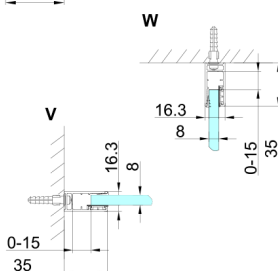

TRINITY BLACK obdélníkový sprchový kout 1100x900mm, rohový vstup, čiré sklo

Objednací kód: GT2290-11C-B

Rozměry

Šířka: 1100 mm
 Výška: 2000 mm
 Hloubka: 900 mm

Parametry

Záruka: 3 roky

Technický list

MODEL	A	B	C	D	E	F
800x800	785-800	785-800	167	585	167	840
800x900	785-800	885-900	267	585	167	840
800x1000	785-800	985-1000	367	585	167	840
800x1100	785-800	1085-1100	467	585	167	840
800x1200	785-800	1185-1200	567	585	167	840
900x900	885-900	885-900	267	585	267	840
900x1000	885-900	985-1000	367	585	267	840
900x1100	885-900	1085-1100	467	585	267	840
900x1200	885-900	1185-1200	567	585	267	840
1000x1000	985-1000	985-1000	367	585	367	840
1000x1100	985-1000	1085-1100	467	585	367	840
1000x1200	985-1000	1185-1200	567	585	367	840
1100x1100	1085-1100	1085-1100	467	585	467	840
1100x1200	1085-1100	1185-1200	567	585	467	840
1200x1200	1185-1200	1185-1200	567	585	567	840