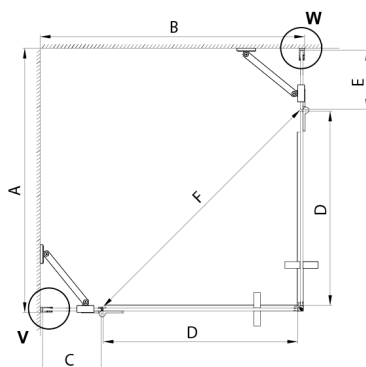

TRINITY BLACK obdélníkový sprchový kout 1100x900mm, rohový vstup, čiré sklo

Objednací kód: GT2290-11C-B

Rozměry

Šířka: 1100 mm
 Výška: 2000 mm
 Hloubka: 900 mm

Parametry

Záruka: 3 roky

Technický list

MODEL	A	B	C	D	E	F
800x800	785-800	785-800	167	585	167	840
800x900	785-800	885-900	267	585	167	840
800x1000	785-800	985-1000	367	585	167	840
800x1100	785-800	1085-1100	467	585	167	840
800x1200	785-800	1185-1200	567	585	167	840
900x900	885-900	885-900	267	585	267	840
900x1000	885-900	985-1000	367	585	267	840
900x1100	885-900	1085-1100	467	585	267	840
900x1200	885-900	1185-1200	567	585	267	840
1000x1000	985-1000	985-1000	367	585	367	840
1000x1100	985-1000	1085-1100	467	585	367	840
1000x1200	985-1000	1185-1200	567	585	367	840
1100x1100	1085-1100	1085-1100	467	585	467	840
1100x1200	1085-1100	1185-1200	567	585	467	840
1200x1200	1185-1200	1185-1200	567	585	567	840