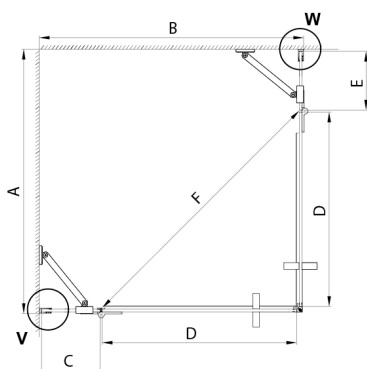

TRINITY GOLD MATT obdélníkový sprchový kout 1000x900mm, rohový vstup, matné sklo

Objednací kód: GT2290-10M-G

Rozměry

Šířka: 1000 mm

Výška: 2000 mm

Hloubka: 900 mm

Parametry

Záruka: 3 roky

Technický list

MODEL	A	B	C	D	E	F
800x800	785-800	785-800	167	585	167	840
800x900	785-800	885-900	267	585	167	840
800x1000	785-800	985-1000	367	585	167	840
800x1100	785-800	1085-1100	467	585	167	840
800x1200	785-800	1185-1200	567	585	167	840
900x900	885-900	885-900	267	585	267	840
900x1000	885-900	985-1000	367	585	267	840
900x1100	885-900	1085-1100	467	585	267	840
900x1200	885-900	1185-1200	567	585	267	840
1000x1000	985-1000	985-1000	367	585	367	840
1000x1100	985-1000	1085-1100	467	585	367	840
1000x1200	985-1000	1185-1200	567	585	367	840
1100x1100	1085-1100	1085-1100	467	585	467	840
1100x1200	1085-1100	1185-1200	567	585	467	840
1200x1200	1185-1200	1185-1200	567	585	567	840