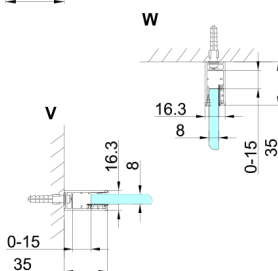

## TRINITY CHROME obdélníkový sprchový kout 1000x900mm, rohový vstup, čiré sklo

Objednací kód: GT2290-10C-CH

### Rozměry

Šířka: 1000 mm  
 Výška: 2000 mm  
 Hloubka: 900 mm

## Technický list

MODEL	A	B	C	D	E	F
800x800	785-800	785-800	167	585	167	840
800x900	785-800	885-900	267	585	167	840
800x1000	785-800	985-1000	367	585	167	840
800x1100	785-800	1085-1100	467	585	167	840
800x1200	785-800	1185-1200	567	585	167	840
900x900	885-900	885-900	267	585	267	840
900x1000	885-900	985-1000	367	585	267	840
900x1100	885-900	1085-1100	467	585	267	840
900x1200	885-900	1185-1200	567	585	267	840
1000x1000	985-1000	985-1000	367	585	367	840
1000x1100	985-1000	1085-1100	467	585	367	840
1000x1200	985-1000	1185-1200	567	585	367	840
1100x1100	1085-1100	1085-1100	467	585	467	840
1100x1200	1085-1100	1185-1200	567	585	467	840
1200x1200	1185-1200	1185-1200	567	585	567	840