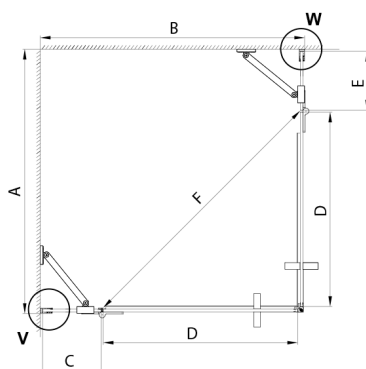

## TRINITY CHROME obdélníkový sprchový kout 1000x900mm, rohový vstup, čiré sklo

Objednací kód: GT2290-10C-CH

### Rozměry

Šířka: 1000 mm  
 Výška: 2000 mm  
 Hloubka: 900 mm

## Technický list

MODEL	A	B	C	D	E	F
800x800	785-800	785-800	167	585	167	840
800x900	785-800	885-900	267	585	167	840
800x1000	785-800	985-1000	367	585	167	840
800x1100	785-800	1085-1100	467	585	167	840
800x1200	785-800	1185-1200	567	585	167	840
900x900	885-900	885-900	267	585	267	840
900x1000	885-900	985-1000	367	585	267	840
900x1100	885-900	1085-1100	467	585	267	840
900x1200	885-900	1185-1200	567	585	267	840
1000x1000	985-1000	985-1000	367	585	367	840
1000x1100	985-1000	1085-1100	467	585	367	840
1000x1200	985-1000	1185-1200	567	585	367	840
1100x1100	1085-1100	1085-1100	467	585	467	840
1100x1200	1085-1100	1185-1200	567	585	467	840
1200x1200	1185-1200	1185-1200	567	585	567	840