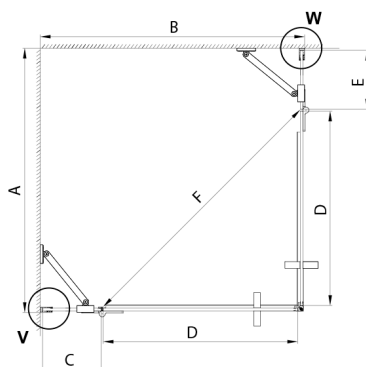

TRINITY BLACK obdélníkový sprchový kout 1000x900mm, rohový vstup, čiré sklo

Objednací kód: GT2290-10C-B

Rozměry

Šířka: 1000 mm
 Výška: 2000 mm
 Hloubka: 900 mm

Parametry

Záruka: 3 roky

Technický list

MODEL	A	B	C	D	E	F
800x800	785-800	785-800	167	585	167	840
800x900	785-800	885-900	267	585	167	840
800x1000	785-800	985-1000	367	585	167	840
800x1100	785-800	1085-1100	467	585	167	840
800x1200	785-800	1185-1200	567	585	167	840
900x900	885-900	885-900	267	585	267	840
900x1000	885-900	985-1000	367	585	267	840
900x1100	885-900	1085-1100	467	585	267	840
900x1200	885-900	1185-1200	567	585	267	840
1000x1000	985-1000	985-1000	367	585	367	840
1000x1100	985-1000	1085-1100	467	585	367	840
1000x1200	985-1000	1185-1200	567	585	367	840
1100x1100	1085-1100	1085-1100	467	585	467	840
1100x1200	1085-1100	1185-1200	567	585	467	840
1200x1200	1185-1200	1185-1200	567	585	567	840