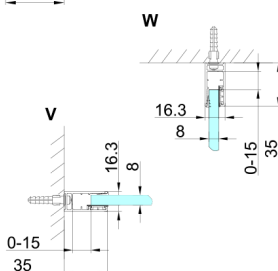

TRINITY BLACK obdélníkový sprchový kout 1000x900mm, rohový vstup, čiré sklo

Objednací kód: GT2290-10C-B

Rozměry

Šířka: 1000 mm
 Výška: 2000 mm
 Hloubka: 900 mm

Parametry

Záruka: 3 roky

Technický list

MODEL	A	B	C	D	E	F
800x800	785-800	785-800	167	585	167	840
800x900	785-800	885-900	267	585	167	840
800x1000	785-800	985-1000	367	585	167	840
800x1100	785-800	1085-1100	467	585	167	840
800x1200	785-800	1185-1200	567	585	167	840
900x900	885-900	885-900	267	585	267	840
900x1000	885-900	985-1000	367	585	267	840
900x1100	885-900	1085-1100	467	585	267	840
900x1200	885-900	1185-1200	567	585	267	840
1000x1000	985-1000	985-1000	367	585	367	840
1000x1100	985-1000	1085-1100	467	585	367	840
1000x1200	985-1000	1185-1200	567	585	367	840
1100x1100	1085-1100	1085-1100	467	585	467	840
1100x1200	1085-1100	1185-1200	567	585	467	840
1200x1200	1185-1200	1185-1200	567	585	567	840