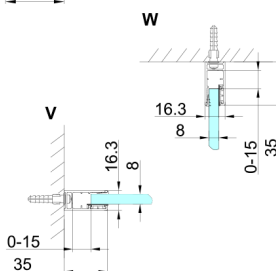

## TRINITY GOLD MATT čtvercový sprchový kout 800x800mm, rohový vstup, matné sklo

Objednací kód: GT2280-80M-G

### Rozměry

Šířka: 800 mm

Výška: 2000 mm

Hloubka: 800 mm

## Technický list

MODEL	A	B	C	D	E	F
800x800	785-800	785-800	167	585	167	840
800x900	785-800	885-900	267	585	167	840
800x1000	785-800	985-1000	367	585	167	840
800x1100	785-800	1085-1100	467	585	167	840
800x1200	785-800	1185-1200	567	585	167	840
900x900	885-900	885-900	267	585	267	840
900x1000	885-900	985-1000	367	585	267	840
900x1100	885-900	1085-1100	467	585	267	840
900x1200	885-900	1185-1200	567	585	267	840
1000x1000	985-1000	985-1000	367	585	367	840
1000x1100	985-1000	1085-1100	467	585	367	840
1000x1200	985-1000	1185-1200	567	585	367	840
1100x1100	1085-1100	1085-1100	467	585	467	840
1100x1200	1085-1100	1185-1200	567	585	467	840
1200x1200	1185-1200	1185-1200	567	585	567	840