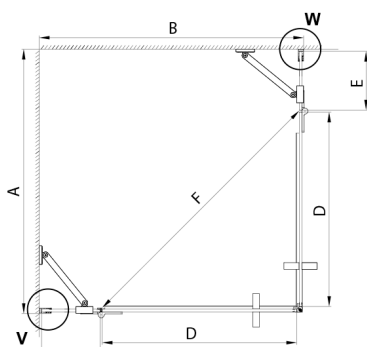

## TRINITY GOLD MATT čtvercový sprchový kout 800x800mm, rohový vstup, matné sklo

Objednací kód: GT2280-80M-G

### Rozměry

Šířka: 800 mm

Výška: 2000 mm

Hloubka: 800 mm

## Technický list

MODEL	A	B	C	D	E	F
800x800	785-800	785-800	167	585	167	840
800x900	785-800	885-900	267	585	167	840
800x1000	785-800	985-1000	367	585	167	840
800x1100	785-800	1085-1100	467	585	167	840
800x1200	785-800	1185-1200	567	585	167	840
900x900	885-900	885-900	267	585	267	840
900x1000	885-900	985-1000	367	585	267	840
900x1100	885-900	1085-1100	467	585	267	840
900x1200	885-900	1185-1200	567	585	267	840
1000x1000	985-1000	985-1000	367	585	367	840
1000x1100	985-1000	1085-1100	467	585	367	840
1000x1200	985-1000	1185-1200	567	585	367	840
1100x1100	1085-1100	1085-1100	467	585	467	840
1100x1200	1085-1100	1185-1200	567	585	467	840
1200x1200	1185-1200	1185-1200	567	585	567	840