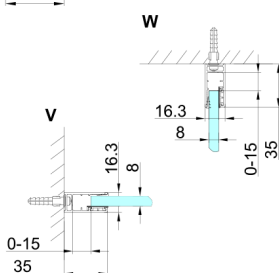

TRINITY BLACK obdélníkový sprchový kout 1200x800mm, rohový vstup, matné sklo

Objednací kód: GT2280-12M-B

Rozměry

Šířka: 1200 mm
 Výška: 2000 mm
 Hloubka: 800 mm

Parametry

Záruka: 3 roky

Technický list

MODEL	A	B	C	D	E	F
800x800	785-800	785-800	167	585	167	840
800x900	785-800	885-900	267	585	167	840
800x1000	785-800	985-1000	367	585	167	840
800x1100	785-800	1085-1100	467	585	167	840
800x1200	785-800	1185-1200	567	585	167	840
900x900	885-900	885-900	267	585	267	840
900x1000	885-900	985-1000	367	585	267	840
900x1100	885-900	1085-1100	467	585	267	840
900x1200	885-900	1185-1200	567	585	267	840
1000x1000	985-1000	985-1000	367	585	367	840
1000x1100	985-1000	1085-1100	467	585	367	840
1000x1200	985-1000	1185-1200	567	585	367	840
1100x1100	1085-1100	1085-1100	467	585	467	840
1100x1200	1085-1100	1185-1200	567	585	467	840
1200x1200	1185-1200	1185-1200	567	585	567	840