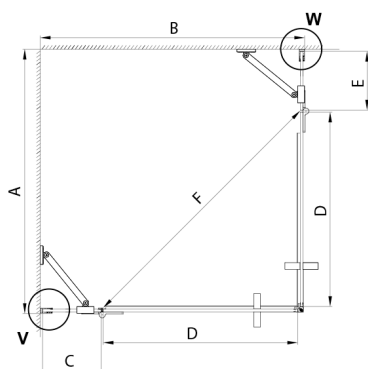

TRINITY BLACK obdélníkový sprchový kout 1200x800mm, rohový vstup, matné sklo

Objednací kód: GT2280-12M-B

Rozměry

Šířka: 1200 mm
 Výška: 2000 mm
 Hloubka: 800 mm

Parametry

Záruka: 3 roky

Technický list

MODEL	A	B	C	D	E	F
800x800	785-800	785-800	167	585	167	840
800x900	785-800	885-900	267	585	167	840
800x1000	785-800	985-1000	367	585	167	840
800x1100	785-800	1085-1100	467	585	167	840
800x1200	785-800	1185-1200	567	585	167	840
900x900	885-900	885-900	267	585	267	840
900x1000	885-900	985-1000	367	585	267	840
900x1100	885-900	1085-1100	467	585	267	840
900x1200	885-900	1185-1200	567	585	267	840
1000x1000	985-1000	985-1000	367	585	367	840
1000x1100	985-1000	1085-1100	467	585	367	840
1000x1200	985-1000	1185-1200	567	585	367	840
1100x1100	1085-1100	1085-1100	467	585	467	840
1100x1200	1085-1100	1185-1200	567	585	467	840
1200x1200	1185-1200	1185-1200	567	585	567	840