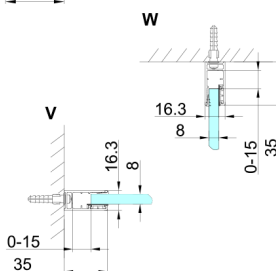

## TRINITY GOLD MATT obdélníkový sprchový kout 1200x800mm, rohový vstup, čiré sklo

Objednací kód: GT2280-12C-G

### Rozměry

Šířka: 1200 mm

Výška: 2000 mm

Hloubka: 800 mm

## Technický list

MODEL	A	B	C	D	E	F
800x800	785-800	785-800	167	585	167	840
800x900	785-800	885-900	267	585	167	840
800x1000	785-800	985-1000	367	585	167	840
800x1100	785-800	1085-1100	467	585	167	840
800x1200	785-800	1185-1200	567	585	167	840
900x900	885-900	885-900	267	585	267	840
900x1000	885-900	985-1000	367	585	267	840
900x1100	885-900	1085-1100	467	585	267	840
900x1200	885-900	1185-1200	567	585	267	840
1000x1000	985-1000	985-1000	367	585	367	840
1000x1100	985-1000	1085-1100	467	585	367	840
1000x1200	985-1000	1185-1200	567	585	367	840
1100x1100	1085-1100	1085-1100	467	585	467	840
1100x1200	1085-1100	1185-1200	567	585	467	840
1200x1200	1185-1200	1185-1200	567	585	567	840