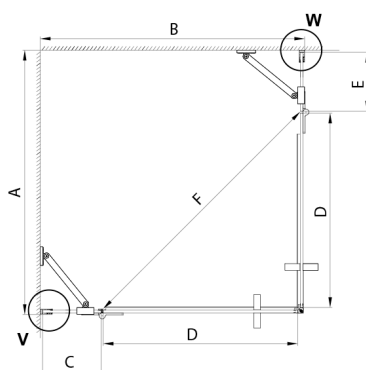

## TRINITY GOLD MATT obdélníkový sprchový kout 1200x800mm, rohový vstup, čiré sklo

Objednací kód: GT2280-12C-G

### Rozměry

Šířka: 1200 mm

Výška: 2000 mm

Hloubka: 800 mm

## Technický list

MODEL	A	B	C	D	E	F
800x800	785-800	785-800	167	585	167	840
800x900	785-800	885-900	267	585	167	840
800x1000	785-800	985-1000	367	585	167	840
800x1100	785-800	1085-1100	467	585	167	840
800x1200	785-800	1185-1200	567	585	167	840
900x900	885-900	885-900	267	585	267	840
900x1000	885-900	985-1000	367	585	267	840
900x1100	885-900	1085-1100	467	585	267	840
900x1200	885-900	1185-1200	567	585	267	840
1000x1000	985-1000	985-1000	367	585	367	840
1000x1100	985-1000	1085-1100	467	585	367	840
1000x1200	985-1000	1185-1200	567	585	367	840
1100x1100	1085-1100	1085-1100	467	585	467	840
1100x1200	1085-1100	1185-1200	567	585	467	840
1200x1200	1185-1200	1185-1200	567	585	567	840